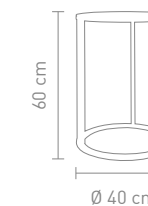

Design: Lexis Kraft

92871
stehleuchte aluminium,
silikon, glas gefrostet
floor lamp aluminum,
silicone, glass frosted

11,5 Watt, LED, 3000K, 1035lm