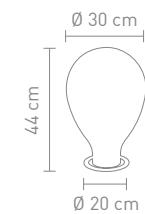

72301
tischleuchte metall chrom,
glas smoke fading
table lamp metal chrome,
glass smoke fading

max. 25 Watt, 230 V, E27