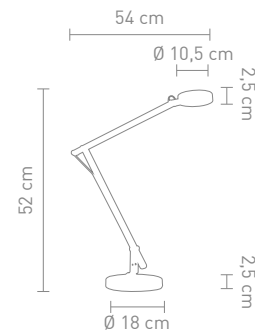

HERO

78896
stehleuchte aluminium, dunkelgrau matt
floor lamp aluminum, dark grey matt

10 Watt, LED, 3000K, 750lm

78895
tischleuchte aluminium, dunkelgrau matt
table lamp aluminum, dark grey matt

10 Watt, LED, 3000K, 750lm