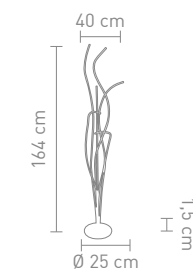

OCTOPUS LED

88500
pendelleuchte metall satin, silikon
pendant lamp metal satin, silicone

72 Watt, LED, 2800K, 6480lm

88503
tischleuchte metall satin, silikon
table lamp metal satin, silicone

15 Watt, LED, 2800K, 1350lm

88502
stehleuchte metall satin, silikon
floor lamp metal satin, silicone

30 Watt, LED, 2800K, 2700lm

Design: Sompex