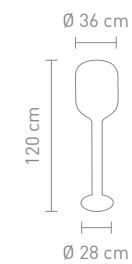

max. 25 Watt, 230 V, E27

72302  
tischleuchte metall chrom,  
glas smoke fading  
table lamp metal chrome,  
glass smoke fading

max. 25 Watt, 230 V, E27

Design: Frank Person

**DOME**

72320  
tischleuchte metall schwarz,  
glas gold  
table lamp metal black,  
glass gold