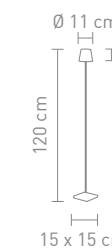

2,2 Watt, LED, 3000K, 188lm

4 029599 099772

**TROLL**

outdoorstehleuchte aluminium,  
akkubetrieben, gesamtleuchtzeit max. 24 std.  
outdoor floor lamp aluminium,  
rechargeable, run time max. 24 hrs.

2,2 Watt, LED, 3000K, 188lm