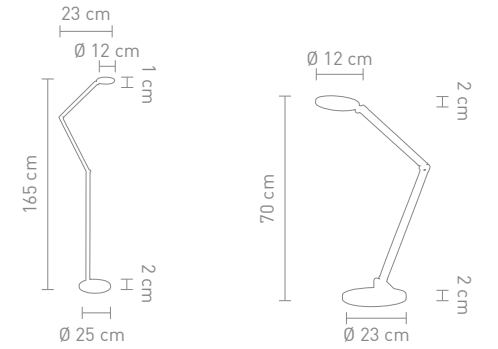

HERO

78896
stehleuchte aluminium, dunkelgrau matt
floor lamp aluminum, dark grey matt

10 Watt, LED, 3000K, 750lm

78895
tischleuchte aluminium, dunkelgrau matt
table lamp aluminum, dark grey matt

10 Watt, LED, 3000K, 750lm