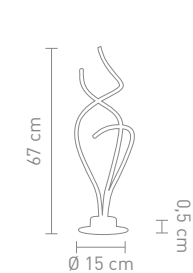

OCTOPUS LED

88500
pendelleuchte metall satin, silikon
pendant lamp metal satin, silicone

72 Watt, LED, 2800K, 6480lm

88503
tischleuchte metall satin, silikon
table lamp metal satin, silicone

15 Watt, LED, 2800K, 1350lm

88502
stehleuchte metall satin, silikon
floor lamp metal satin, silicone

30 Watt, LED, 2800K, 2700lm

Design: Sompex