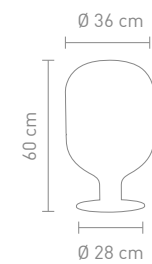

max. 25 Watt, 230 V, E27

72302  
tischleuchte metall chrom,  
glas smoke fading  
table lamp metal chrome,  
glass smoke fading

max. 25 Watt, 230 V, E27

Design: Frank Person

**DOME**

72320  
tischleuchte metall schwarz,  
glas gold  
table lamp metal black,  
glass gold