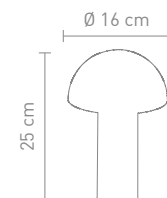

SVAMP

78085
tischleuchte kunststoff grau,
akkubetrieben,
gesamtleuchtzeit max. 24 std
table lamp plastic grey,
rechargeable, run time max. 24 hrs

7,5 Watt, LED, 3000K, 210lm

4 029599 091950

78088
tischleuchte kunststoff matt schwarz,
akkubetrieben,
gesamtleuchtzeit max. 24 std
table lamp plastic matt black,
rechargeable, run time max. 24 hrs

7,5 Watt, LED, 3000K, 210lm

4 029599 097266

78080
tischleuchte kunststoff weiß,
akkubetrieben,
gesamtleuchtzeit max. 24 std
table lamp plastic white,
rechargeable, run time max. 24 hrs

7,5 Watt, LED, 3000K, 210lm

4 029599 091936