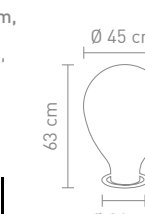

72302
tischleuchte metall chrom,
glas smoke fading
table lamp metal chrome,
glass smoke fading

max. 25 Watt, 230 V, E27