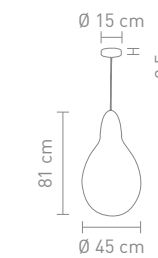

Design: Lexis Kraft

BOLHA

72307
pendelleuchte metall chrom,
glas smoke fading
pendant lamp metal chrome,
glass smoke fading

max. 40 Watt, 230 V, E27

72306
pendelleuchte metall chrom,
glas smoke fading
pendant lamp metal chrome,
glass smoke fading

max. 40 Watt, 230 V, E27

72300
tischleuchte metall chrom,
glas smoke fading
table lamp metal chrome,
glass smoke fading

max. 25 Watt, 230 V, E27

72301
tischleuchte metall chrom,
glas smoke fading
table lamp metal chrome,
glass smoke fading

max. 25 Watt, 230 V, E27

72302
tischleuchte metall chrom,
glas smoke fading
table lamp metal chrome,
glass smoke fading

max. 25 Watt, 230 V, E27