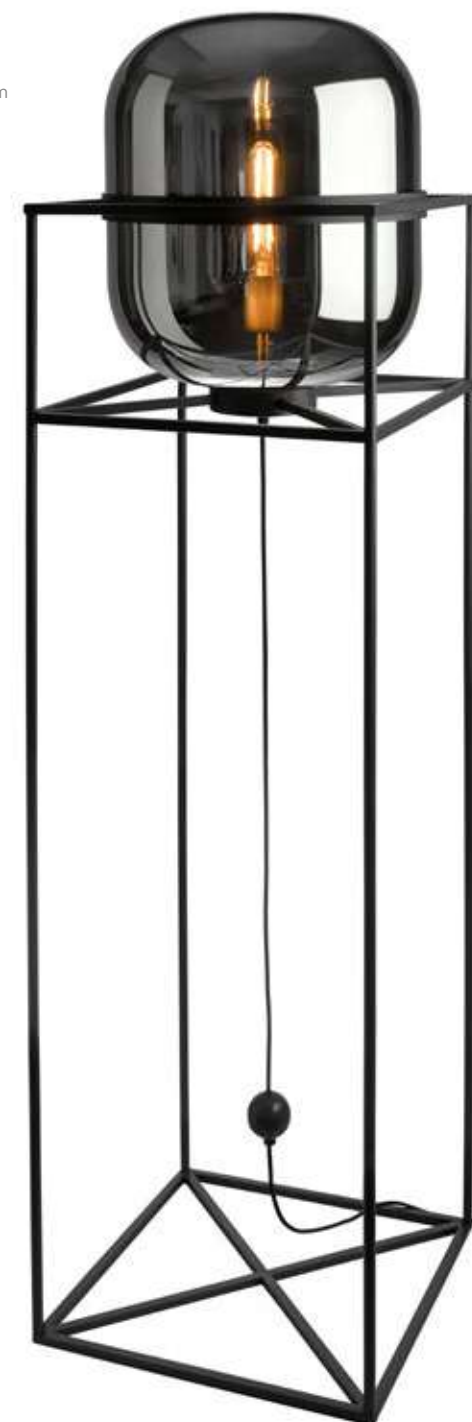

max. 25 Watt, 230 V, E27

72302  
tischleuchte metall chrom,  
glas smoke fading  
table lamp metal chrome,  
glass smoke fading

max. 25 Watt, 230 V, E27

Design: Frank Person

**DOME**

72320  
tischleuchte metall schwarz,  
glas gold  
table lamp metal black,  
glass gold

max. 25 Watt, 230 V, E27

72321  
tischleuchte metall schwarz,  
glas gold  
table lamp metal black,  
glass gold

max. 60 Watt, 230 V, E27

72322  
stehleuchte metall schwarz,  
glas gold  
floor lamp metal black,  
glass gold

max. 60 Watt, 230 V, E27

Design: Sompex

**BALONI**

78765  
pendelleuchte metall dunkelgrau,  
glas smoke  
pendant lamp metal dark grey,  
glass smoke

max. 60 Watt, 230 V, E27

78766  
tischleuchte metall dunkelgrau,  
glas smoke  
table lamp metal dark grey,  
glass smoke

max. 40 Watt, 230 V, E27

78785  
stehleuchte metall dunkelgrau,  
glas smoke  
table lamp metal dark grey,  
glass smoke

max. 40 Watt, 230 V, E27

Design: Eduard Euwens

**DROP**

72266  
pendelleuchte metall schwarz,  
glas smoke  
pendant lamp metal black,  
glass smoke