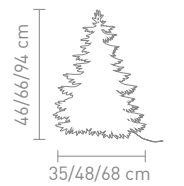

3 Watt, LED, 3000K, 265lm

4 029599 082392

Design: Sompex

**BLACKY**

72177  
stehleuchte kunststoff schwarz  
floor lamp plastic black

3,6 Watt, LED, 3000K, 120lm

4 029599 084341

72176  
stehleuchte kunststoff schwarz  
floor lamp plastic black