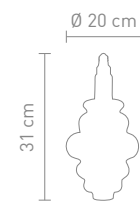

LED NEST GOLD

6126401
leuchtmittel gold
bulb gold

6 Watt, LED, 2100K, 320lm, E27

4 028085 612648

LED NEST TITAN

6126501
leuchtmittel titan
bulb titanium

6 Watt, LED, 2200K, 170lm, E27

4 028085 612655