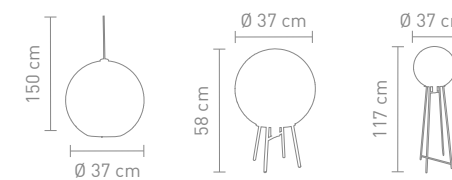

Design: Eduard Euwens

LANTAREN

72250
pendelleuchte metall schwarz,
glas amber
pendant lamp metal black,
glass amber

max. 60 Watt, 230 V, E27

72240
tischleuchte metall schwarz,
glas amber
table lamp metal black,
glass amber

max. 60 Watt, 230 V, E27

72245
stehleuchte metall schwarz,
glas amber
floor lamp metal black,
glass amber

max. 60 Watt, 230 V, E27