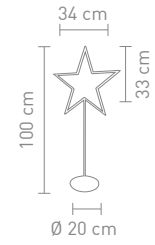

5 Watt, LED, 3000K, 400lm

4 029599 097365

72135  
tischleuchte aluminium chrom  
table lamp aluminum chrome

5 Watt, LED, 3000K, 440lm

4 029599 075509

Design: Sompex

**LUCY**

72071  
stehleuchte metall schwarz  
floor lamp metal black