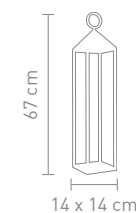

MIT
AKKU
WITH
BATTERY

CARGO 2.0

78133
outdoorleuchte aluminium anthrazit,
akkubetrieben, gesamtleuchtzeit max. 24 std.
mit ladestation
outdoor lamp aluminum anthracite,
rechargeable, run time max. 24 hrs.
with charging base

2,2 Watt, 3000K, 187lm

4 029599 102496

78132
outdoorleuchte aluminium anthrazit,
akkubetrieben, gesamtleuchtzeit max. 24 std.
mit ladestation
outdoor lamp aluminum anthracite,
rechargeable, run time max. 24 hrs.
with charging base

2,2 Watt, 3000K, 187lm

4 029599 102489