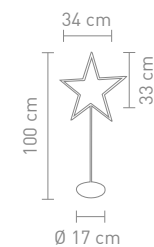

Design: Sompex

LUCY

72070
stehleuchte aluminium chrom
floor lamp aluminum chrome

3 Watt, LED, 3000K, 240lm