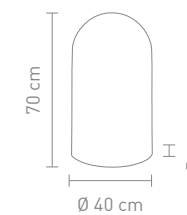

72391
tischleuchte metall schwarz,
glas smoke fading
table lamp metal black,
glass smoke fading

5x max. 25 Watt, 230 V, E27