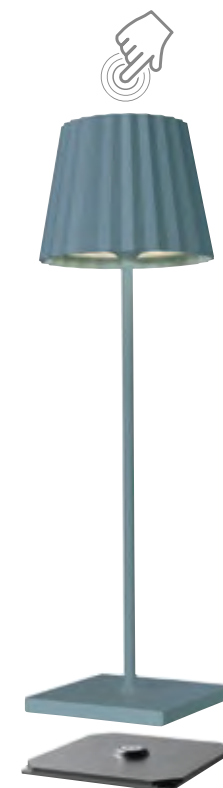

4 029599 105121

78306  
outdoortischleuchte  
kunststoff gelb, akkubetrieben,  
gesamtleuchtzeit min. 7 std.  
outdoor table lamp plastic yellow,  
rechargeable, run time min. 7 hrs.

2,5 Watt, LED, 2700K, 230lm

4 029599 105138

MIT  
AKKU  
WITH  
BATTERY

**TROLL 2.0**

outdoortischleuchte aluminium,  
akkubetrieben, gesamtleuchtzeit  
max. 24 std., mit ladestation  
outdoor table lamp, aluminum,  
rechargeable, run time max. 24 hrs.,  
with charging base