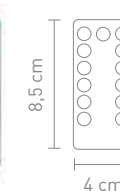

72235
fernbedienung kunststoff
silber/schwarz
remote control plastic
silver/black

1x CR2025 (inkl./incl.)