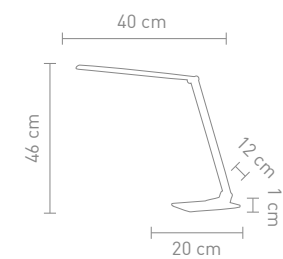

ULI 2

79013
tischleuchte aluminium, USB Ladebuchse,
dimbar in 5 stufen und 3 lichtfarben
table lamp aluminum, USB charger,
dimmable in 5 steps und 3 light males

9 Watt, LED, 3000K/4000K/5000K, 560lm