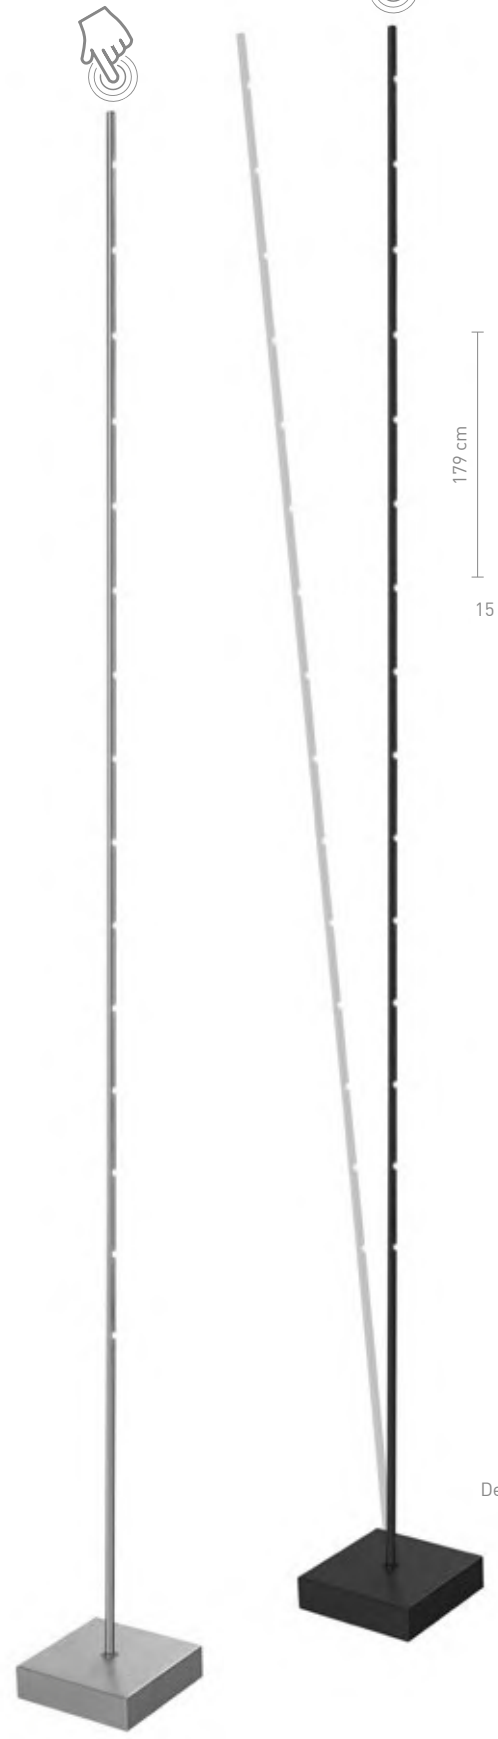

11 Watt, LED, 3000K, 990lm

Design: Boris Pieckenhagen

**PIN**  
87470  
tischleuchte metall satin  
table lamp metal satin  
6 x 1 Watt, LED, 2800K, 498lm  
☀️ 🔌 ⌚

87471  
stehleuchte metall satin  
floor lamp metal satin  
15 x 1 Watt, LED, 2800K, 1245lm  
☀️ 🔌 ⌚

87430  
tischleuchte metall schwarz  
table lamp metal black  
6 x 1 Watt, LED, 2800K, 498lm  
☀️ 🔌 ⌚

87431  
stehleuchte metall schwarz  
floor lamp metal black  
15 x 1 Watt, LED, 2800K, 1245lm  
☀️ 🔌 ⌚