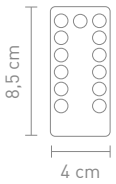

Ø 20/25/30 cm

ORNAMENT

72222
dekoleuchte metall chrom, glas rot,
batteriebetrieb, Ø 20 cm
deco lamp metal chrome, glass red,
battery-operated, Ø 20 cm

3 Watt, LED-Lichterkette,
8 funktionen, 3x AA
3 Watt, LED light chain,
8 functions, 3x AA

4 029599 095095

72227
dekoleuchte metall chrom, glas rot,
batteriebetrieb, Ø 25 cm
deco lamp metal chrome, glass red,
battery-operated, Ø 25 cm

3 Watt, LED-Lichterkette,
8 funktionen, 3x AA
3 Watt, LED light chain,
8 functions, 3x AA

4 029599 095132

72232
dekoleuchte metall chrom, glas rot,
batteriebetrieb, Ø 30 cm
deco lamp metal chrome, glass red,
battery-operated, Ø 30 cm

3 Watt, LED-Lichterkette,
8 funktionen, 3x AA
3 Watt, LED light chain,
8 functions, 3x AA

4 029599 096177

72235
fernbedienung kunststoff
silber/schwarz
remote control plastic
silver/black

1x CR2025 (inkl./incl.)

4 029599 098911

Ø 20/25/30 cm

ORNAMENT

72220
dekoleuchte metall chrom, glas grün,
batteriebetrieb, Ø 20 cm
deco lamp metal chrome, glass green,
battery-operated, Ø 20 cm

3 Watt, LED-Lichterkette,
8 funktionen, 3x AA
3 Watt, LED light chain,
8 functions, 3x AA

4 029599 095071

72225
dekoleuchte metall chrom, glas grün,
batteriebetrieb, Ø 25 cm
deco lamp metal chrome, glass green,
battery-operated, Ø 25 cm

3 Watt, LED-Lichterkette,
8 funktionen, 3x AA
3 Watt, LED light chain,
8 functions, 3x AA

4 029599 095118

72230
dekoleuchte metall chrom, glas grün,
batteriebetrieb, Ø 30 cm
deco lamp metal chrome, glass green,
battery-operated, Ø 30 cm

3 Watt, LED-Lichterkette,
8 funktionen, 3x AA
3 Watt, LED light chain,
8 functions, 3x AA

4 029599 096153

72235
fernbedienung kunststoff
silber/schwarz
remote control plastic
silver/black

1x CR2025 (inkl./incl.)

4 029599 098911