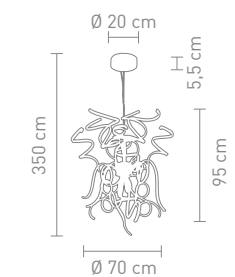

79831
pendelleuchte aluminium, silikon
pendant lamp aluminum, silicone

111 Watt, LED, 2800K, 9900lm