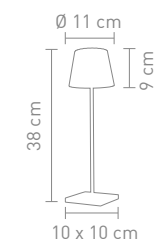

MIT
AKKU
WITH
BATTERY

TROLL 2.0

outdoortischleuchte aluminium,
akkubetrieben, gesamtleuchtzeit
max. 24 std., mit ladestation
outdoor table lamp, aluminum,
rechargeable, run time max. 24 hrs.,
with charging base

2,2 Watt, LED, 3000K, 188lm

78175
outdoortischleuchte blau
outdoor table lamp blue

78174
outdoortischleuchte grün
outdoor table lamp green

78170
outdoortischleuchte weiß
outdoor table lamp white

78180
outdoortischleuchte anthrazit
outdoor table lamp anthracite

78171
outdoortischleuchte schwarz
outdoor table lamp black

Design: Franco Pagliarini