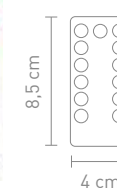

72235
fernbedienung kunststoff
silber/schwarz
remote control plastic
silver/black

1x CR2025 (inkl./incl.)