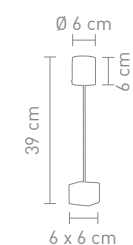

SLIM LED

92262
stehleuchte metall nickel,
glas weiß
floor lamp metal nickel,
glass white

1,3 Watt, 3000K, 120lm

92272
tischleuchte metall nickel,
glas weiß
table lamp metal nickel,
glass white

1,3 Watt, 3000K, 120lm

92263
stehleuchte metall nickel,
glas weiß
floor lamp metal nickel,
glass white

1,3 Watt, 3000K, 120lm

92273
tischleuchte metall nickel,
glas weiß
table lamp metal nickel,
glass white

1,3 Watt, 3000K, 120lm