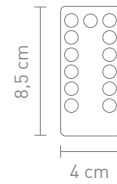

Ø 20/25/30 cm

ORNAMENT

72222
dekoleuchte metall chrom, glas rot,
batteriebetrieb, Ø 20 cm
deco lamp metal chrome, glass red,
battery-operated, Ø 20 cm

3 Watt, LED-Lichterkette,
8 funktionen, 3x AA
3 Watt, LED light chain,
8 functions, 3x AA

4 029599 095095

72227
dekoleuchte metall chrom, glas rot,
batteriebetrieb, Ø 25 cm
deco lamp metal chrome, glass red,
battery-operated, Ø 25 cm

3 Watt, LED-Lichterkette,
8 funktionen, 3x AA
3 Watt, LED light chain,
8 functions, 3x AA

4 029599 095132

72232
dekoleuchte metall chrom, glas rot,
batteriebetrieb, Ø 30 cm
deco lamp metal chrome, glass red,
battery-operated, Ø 30 cm

3 Watt, LED-Lichterkette,
8 funktionen, 3x AA
3 Watt, LED light chain,
8 functions, 3x AA

4 029599 096177

72235
fernbedienung kunststoff
silber/schwarz
remote control plastic
silver/black

1x CR2025 (inkl./incl.)

4 029599 098911

Ø 20/25/30 cm

ORNAMENT

72220
dekoleuchte metall chrom, glas grün,
batteriebetrieb, Ø 20 cm
deco lamp metal chrome, glass green,
battery-operated, Ø 20 cm

3 Watt, LED-Lichterkette,
8 funktionen, 3x AA
3 Watt, LED light chain,
8 functions, 3x AA

4 029599 095071

72225
dekoleuchte metall chrom, glas grün,
batteriebetrieb, Ø 25 cm
deco lamp metal chrome, glass green,
battery-operated, Ø 25 cm

3 Watt, LED-Lichterkette,
8 funktionen, 3x AA
3 Watt, LED light chain,
8 functions, 3x AA

4 029599 095118

72230
dekoleuchte metall chrom, glas grün,
batteriebetrieb, Ø 30 cm
deco lamp metal chrome, glass green,
battery-operated, Ø 30 cm

3 Watt, LED-Lichterkette,
8 funktionen, 3x AA
3 Watt, LED light chain,
8 functions, 3x AA

4 029599 096153

72235
fernbedienung kunststoff
silber/schwarz
remote control plastic
silver/black

1x CR2025 (inkl./incl.)

4 029599 098911