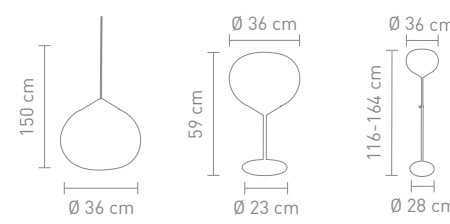

max. 40 Watt, 230 V, E27

78785  
stehleuchte metall dunkelgrau,  
glas smoke  
table lamp metal dark grey,  
glass smoke

max. 40 Watt, 230 V, E27

Design: Eduard Euwens

**DROP**

72266  
pendelleuchte metall schwarz,  
glas smoke  
pendant lamp metal black,  
glass smoke