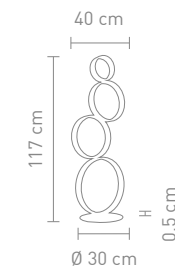

LOOP

78955
pendelleuchte metall satin,
silikon
pendant lamp metal satin,
silicone

33 Watt, LED, 3000K, 2970lm

4 029599 075622

78951
tischleuchte metall satin,
silikon
table lamp metal satin,
silicone

16,5 Watt, LED, 3000K, 1485lm

4 029599 075608

78952
stehleuchte metall satin,
silikon
floor lamp metal satin,
silicone

37 Watt, LED, 3000K, 3330lm

4 029599 075615

Design: Sompex