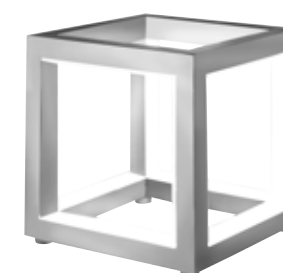

Design: Sompex

DELUX

78702
tischleuchte aluminium
schwarz, silikon
table lamp aluminum black,
silicone

10 Watt, LED, 3000K, 900lm

4 029599 086079

78937
tischleuchte aluminium, silikon
table lamp aluminum, silicone

10 Watt, LED, 3000K, 900lm

4 029599 074311

78701
tischleuchte aluminium
schwarz, silikon
table lamp aluminum black,
silicone

7 Watt, LED, 3000K, 630lm

4 029599 086062

78936
tischleuchte aluminium, silikon
table lamp aluminum, silicone

7 Watt, LED, 3000K, 630lm

4 029599 074304

78700
tischleuchte aluminium
schwarz, silikon
table lamp aluminum black,
silicone

3,6 Watt, LED, 3000K, 324lm

4 029599 086055

78935
tischleuchte aluminium, silikon
table lamp aluminum, silicone

3,6 Watt, LED, 3000K, 324lm

4 029599 074298