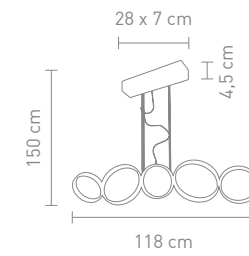

4,5 Watt, LED, 3000K, 405lm

4 029599 097594

79021  
deckenleuchte rund, metall schwarz  
ceiling lamp round, metal black

4,5 Watt, LED, 3000K, 405lm

4 029599 097600

**LOOP**

78955  
pendelleuchte metall satin,  
silikon  
pendant lamp metal satin,  
silicone