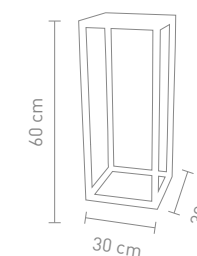

78944
stehleuchte aluminium,
silikon, glas gefrostet
floor lamp aluminum,
silicone, glass frosted

12 Watt, LED, 3000K, 1080lm