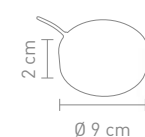

HUMBLE ONE LADESTION

72505
ladestation bambus schwarz
wireless charger bamboo black

10 Watt