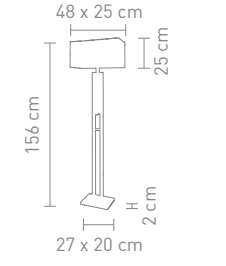

CITY

78740
tischleuchte edelstahl poliert,
textil weiß
table lamp stainless steel polished,
fabric white

max. 60 Watt, 230 V, E27

78741
tischleuchte edelstahl poliert,
textil weiß
table lamp stainless steel polished,
fabric white

max. 60 Watt, 230 V, E27

78742
stehleuchte edelstahl poliert,
textil weiß
floor lamp stainless steel polished,
fabric white

max. 60 Watt, 230 V, E27