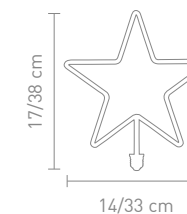

**LUCY-S**

72149  
tischleuchte aluminium schwarz  
table lamp aluminum black

1,5 Watt, LED, 3000K, 120lm

72145  
tischleuchte aluminium chrom  
table lamp aluminum chrome

1,5 Watt, LED, 3000K, 120lm

**SEREN**