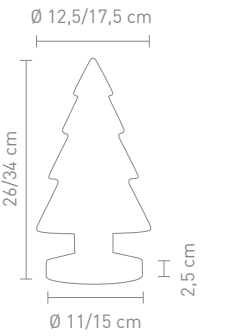

72235
fernbedienung kunststoff
silber/schwarz
remote control plastic
silver/black
1x CR2025 (inkl./incl.)

4 029599 098911