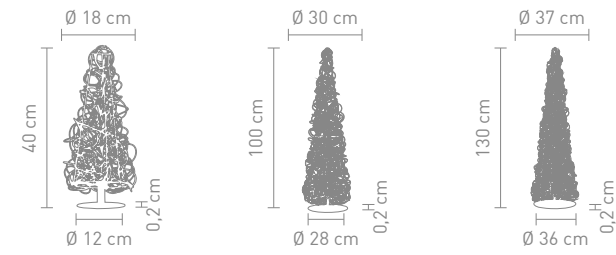

Design: Sompex

CURLY

72210
tischleuchte aluminium silber
table lamp aluminum silver

0,8 Watt, LED, 3000K, 40lm

72211
stehleuchte aluminium silber
floor lamp aluminum silver

2 Watt, LED, 3000K, 100lm

72212
stehleuchte aluminium silber
floor lamp aluminum silver

3,2 Watt, LED, 3000K, 160lm