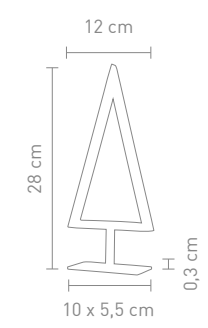

Design: Sompex

PINE-S

72144
tischleuchte aluminium schwarz
table lamp aluminum black

1,5 Watt, LED, 3000K, 120lm

72140
tischleuchte aluminium chrom
table lamp aluminum chrome

1,5 Watt, LED, 3000K, 120lm

LUCY-S

72149
tischleuchte aluminium schwarz
table lamp aluminum black

1,5 Watt, LED, 3000K, 120lm

72145
tischleuchte aluminium chrom
table lamp aluminum chrome

1,5 Watt, LED, 3000K, 120lm