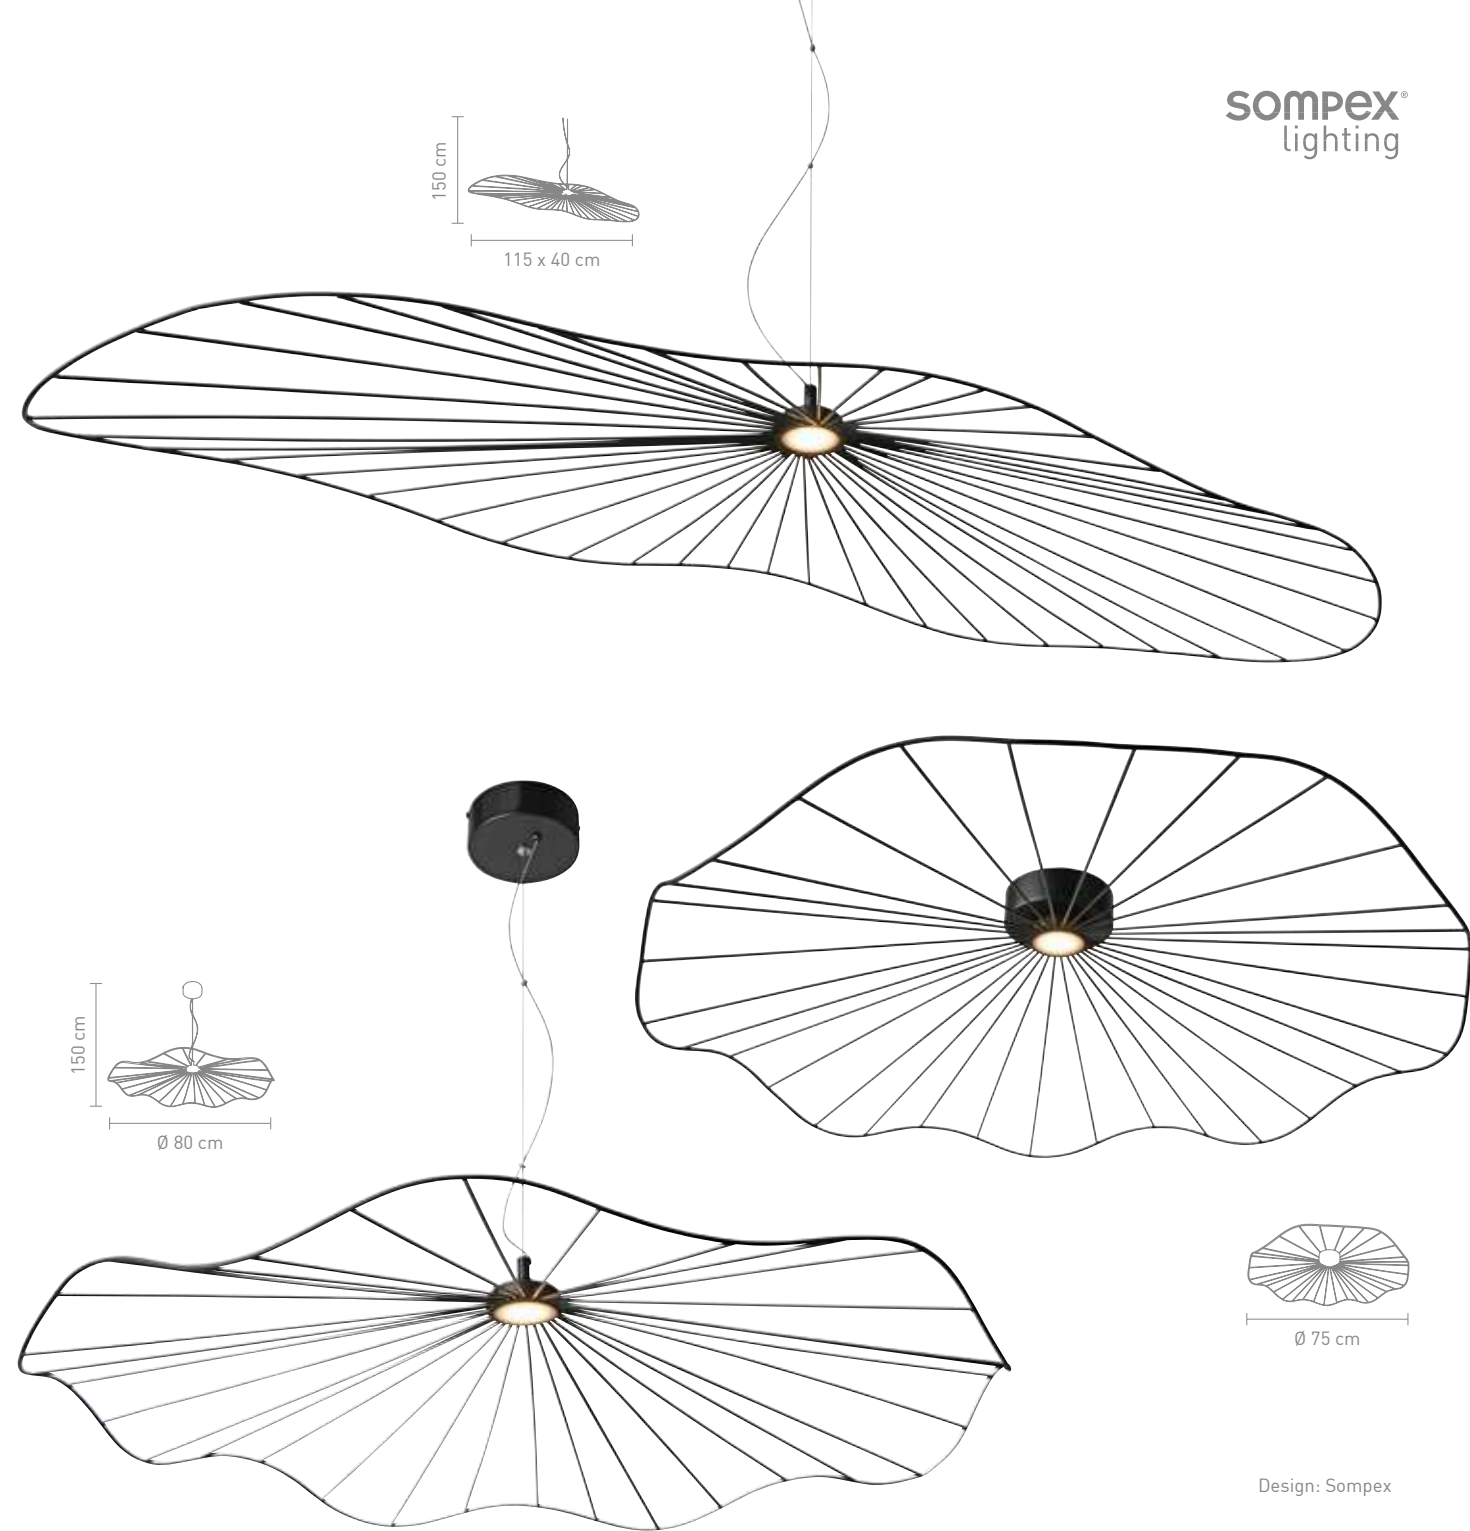

88525  
tischleuchte metall schwarz  
table lamp metal black

10 Watt, LED, 2700K, 1200lm

4 029599 097211

88526  
stehleuchte metall schwarz  
floor lamp metal black

10 Watt, LED, 2700K, 1200lm

4 029599 097228