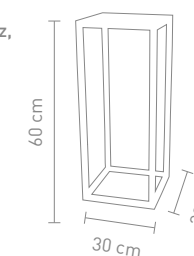

12 Watt, LED, 3000K, 1080lm

4 029599 086086

78704  
stehleuchte aluminium schwarz,  
silikon, glas gefrostet  
floor lamp aluminum black,  
silicone, glass frosted

12 Watt, LED, 3000K, 1080lm

4 029599 084051