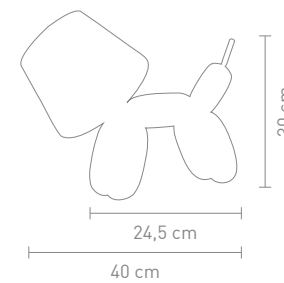

12 Watt, LED, 3000K, 800lm

Ø 17,5 cm X H12 cm

**DOGGY**

max. 40 Watt, 230 V, E14

79008  
tischleuchte kunstharz  
kupfer, textil weiß  
table lamp resin copper,  
fabric white

4 029599 046912

79000  
tischleuchte kunstharz  
chrom, textil weiß  
table lamp resin chrome,  
fabric white