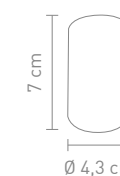

ohne leuchtmittel / without bulb

**CUBIC**

87420  
tischleuchte acryl  
table lamp acrylic

max. 60 Watt, 230 V, E27

87411  
wand- / deckenleuchte aluminium  
wall / ceiling lamp aluminum

max. 60 Watt, 230V, E27