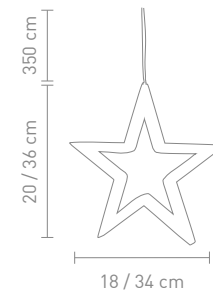

3 Watt, LED, 3000K, 265lm

4 029599 087069

72139  
tischleuchte aluminium schwarz  
table lamp aluminum black

5 Watt, LED, 3000K, 440lm

4 029599 087076

sompex®  
lighting

Design: Sompex

LUCY