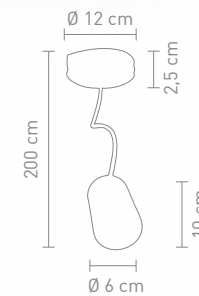

RETRO PENDEL

625255
lampefassung aluminium schwarz
bulb socket aluminium black

max. 60 Watt, 230 V, E27

4 029599 105718