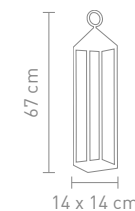

CARGO 2.0

78131
outdoorleuchte aluminium weiß,
akkubetrieben, gesamtleuchtzeit max. 24 std
mit ladestation.
outdoor lamp aluminum white,
rechargeable, run time max. 24 hrs.
with charging base

2,2 W, 3000K, 187lm