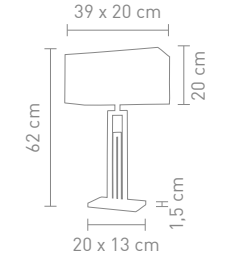

CITY

78740
tischleuchte edelstahl poliert,
textil weiß
table lamp stainless steel polished,
fabric white

max. 60 Watt, 230 V, E27

78741
tischleuchte edelstahl poliert,
textil weiß
table lamp stainless steel polished,
fabric white

max. 60 Watt, 230 V, E27

78742
stehleuchte edelstahl poliert,
textil weiß
floor lamp stainless steel polished,
fabric white

max. 60 Watt, 230 V, E27