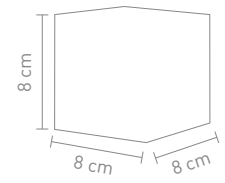

CUBIC

87420
tischleuchte acryl
table lamp acrylic

max. 60 Watt, 230 V, E27