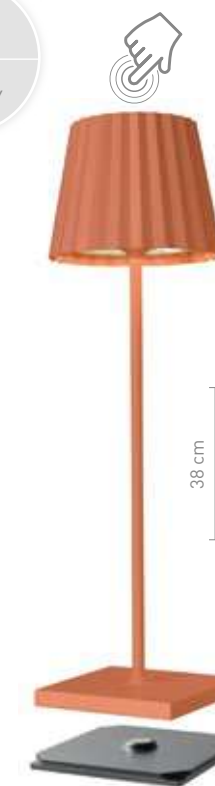

2,2 Watt, LED, 3000K, 188lm

78175  
outdoortischleuchte blau  
outdoor table lamp blue

78174  
outdoortischleuchte grün  
outdoor table lamp green

78170  
outdoortischleuchte weiß  
outdoor table lamp white

78180  
outdoortischleuchte anthrazit  
outdoor table lamp anthracite

78171  
outdoortischleuchte schwarz  
outdoor table lamp black

Design: Franco Pagliarini

LADESTATION 6-FACH ZU TROLL 2.0

78179  
ladestation metall, kunststoff, schwarz  
charging base, metal, plastic, black

4 029599 103318

MIT  
AKKU  
WITH  
BATTERY

TROLL 2.0

78173  
outdoortischleuchte  
aluminium rost, akkubetrieben,  
gesamtleuchtzeit max. 24 std.,  
mit ladestation  
outdoor table lamp aluminum rust,  
rechargeable, run time max. 24 hrs.,  
with charging base