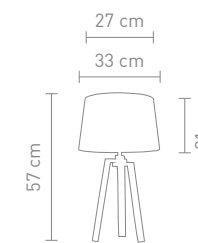

max. 60 Watt, 230 V, E27

**TRIOLO**

88476  
tischleuchte edelstahl poliert,  
textil weiß  
table lamp stainless steel polished,  
fabric white

max. 40 Watt, 230 V, E27

88478  
stehleuchte edelstahl poliert,  
textil weiß  
floor lamp stainless steel polished,  
fabric white