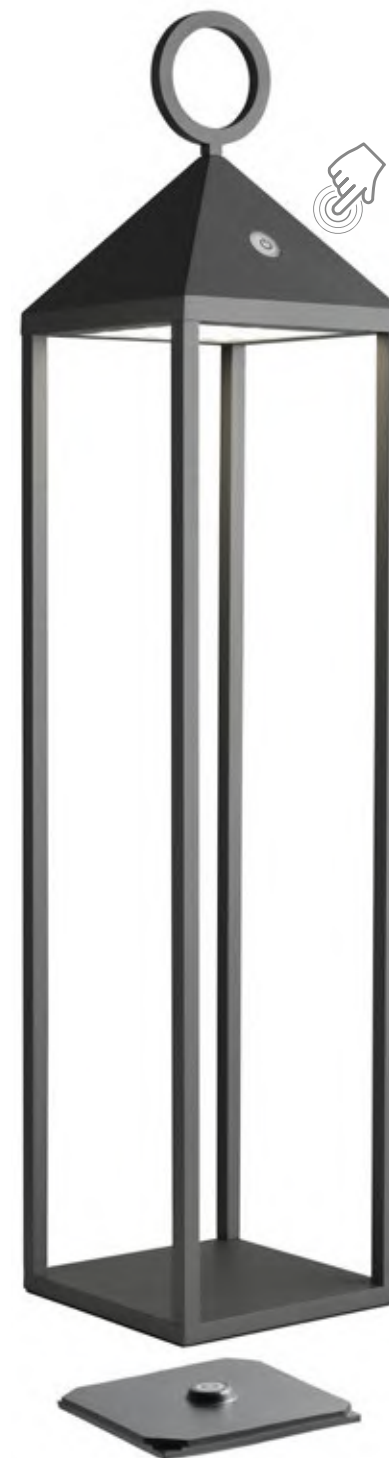

MIT
AKKU
WITH
BATTERY

CARGO 2.0

78133
outdoorleuchte aluminium anthrazit,
akkubetrieben, gesamtleuchtzeit max. 24 std.
mit ladestation
outdoor lamp aluminum anthracite,
rechargeable, run time max. 24 hrs.
with charging base

2,2 Watt, 3000K, 187lm

4 029599 102496

78132
outdoorleuchte aluminium anthrazit,
akkubetrieben, gesamtleuchtzeit max. 24 std.
mit ladestation
outdoor lamp aluminum anthracite,
rechargeable, run time max. 24 hrs.
with charging base

2,2 Watt, 3000K, 187lm

4 029599 102489