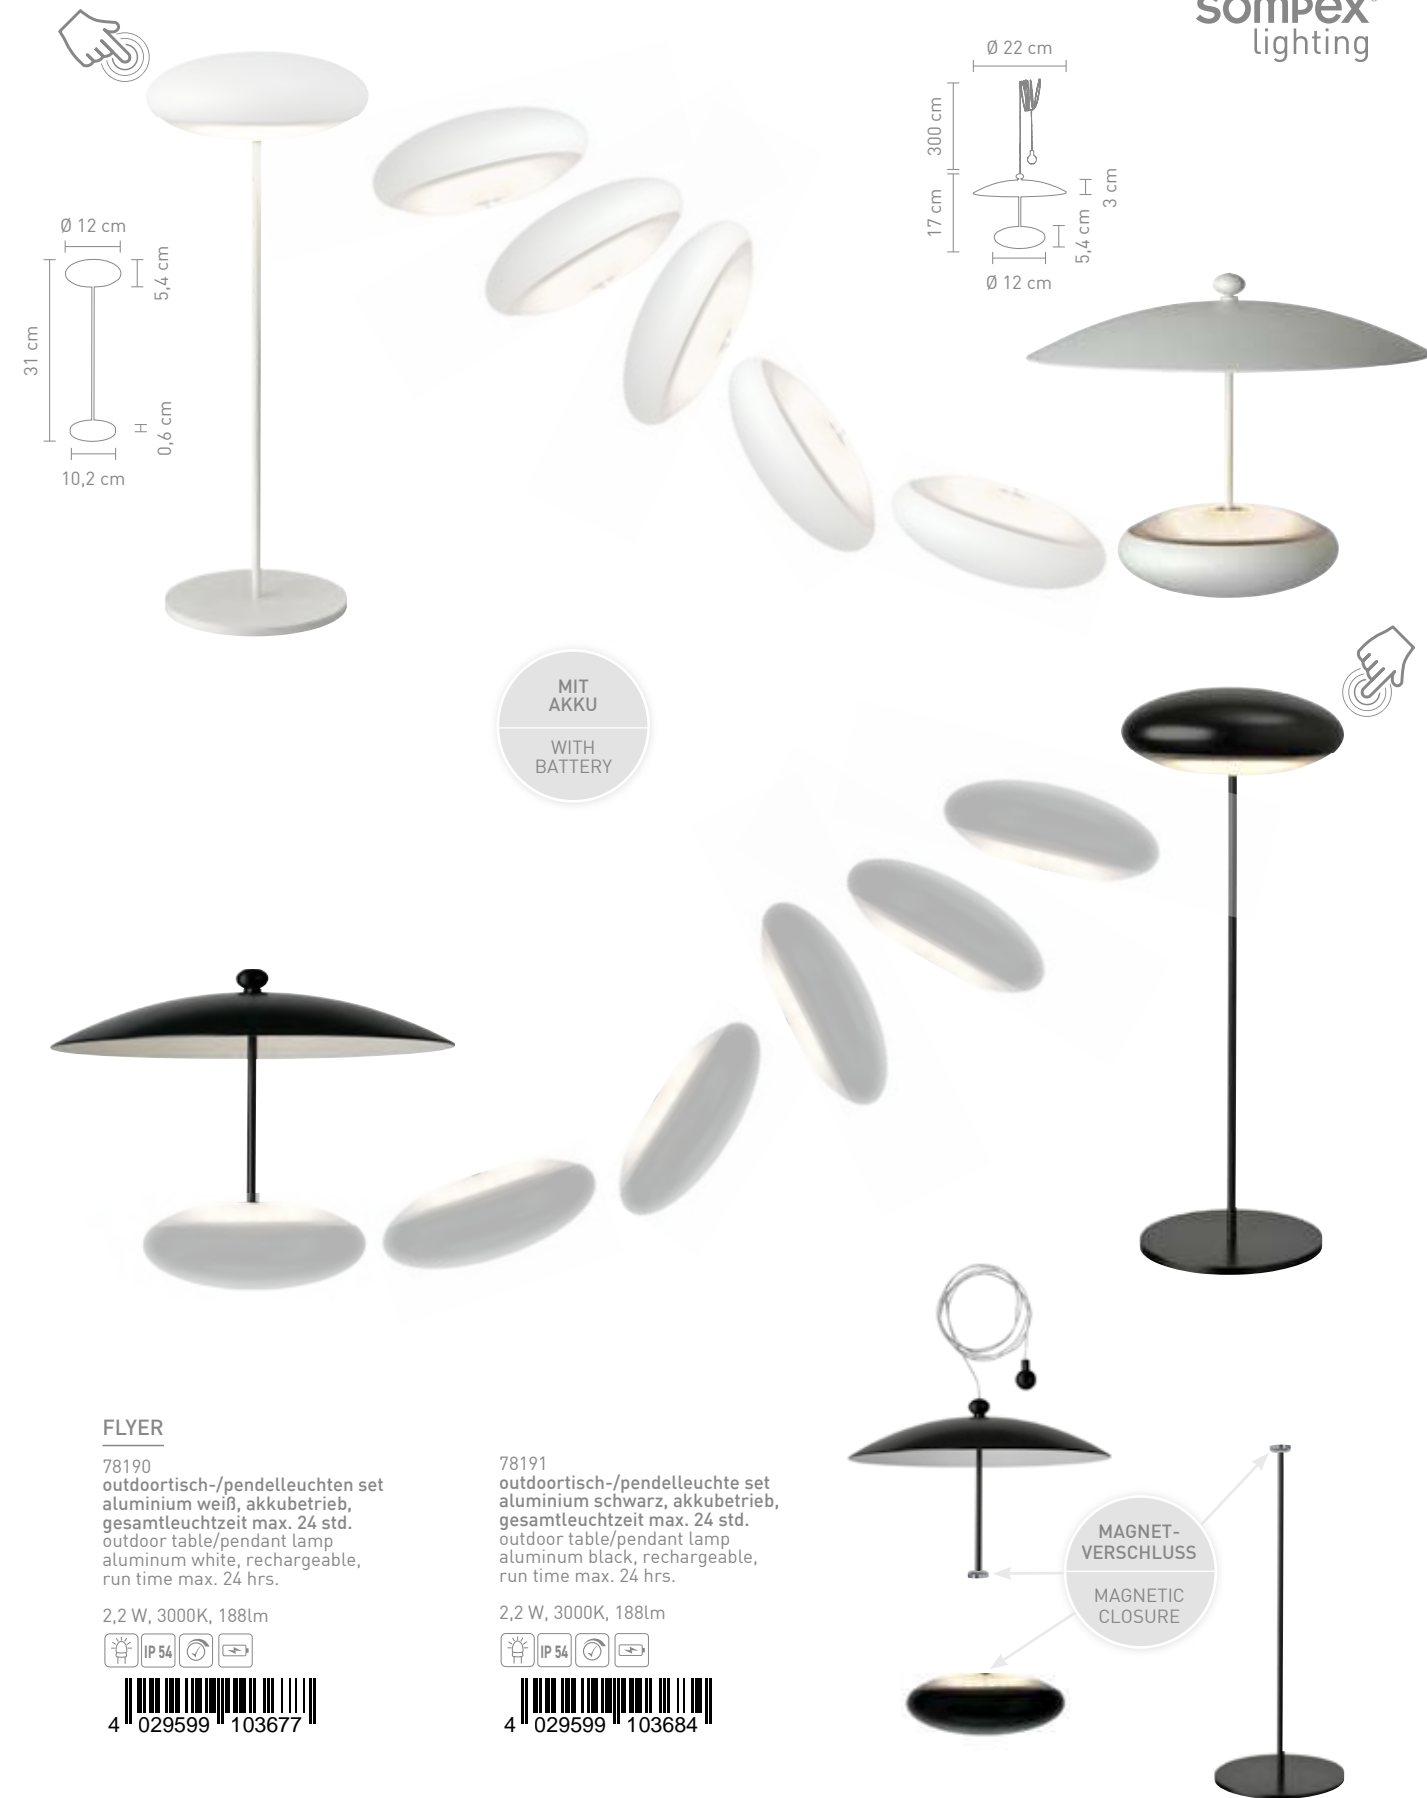

FLYER

78190
outdoortisch-/pendelleuchten set
aluminium weiß, akkubetrieb,
gesamtleuchtzeit max. 24 std.
outdoor table/pendant lamp
aluminum white, rechargeable,
run time max. 24 hrs.

2,2 W, 3000K, 188lm

4 029599 103677

78191
outdoortisch-/pendelleuchte set
aluminium schwarz, akkubetrieb,
gesamtleuchtzeit max. 24 std.
outdoor table/pendant lamp
aluminum black, rechargeable,
run time max. 24 hrs.

2,2 W, 3000K, 188lm

4 029599 103684

MAGNET-
VERSCHLUSS
MAGNETIC
CLOSURE