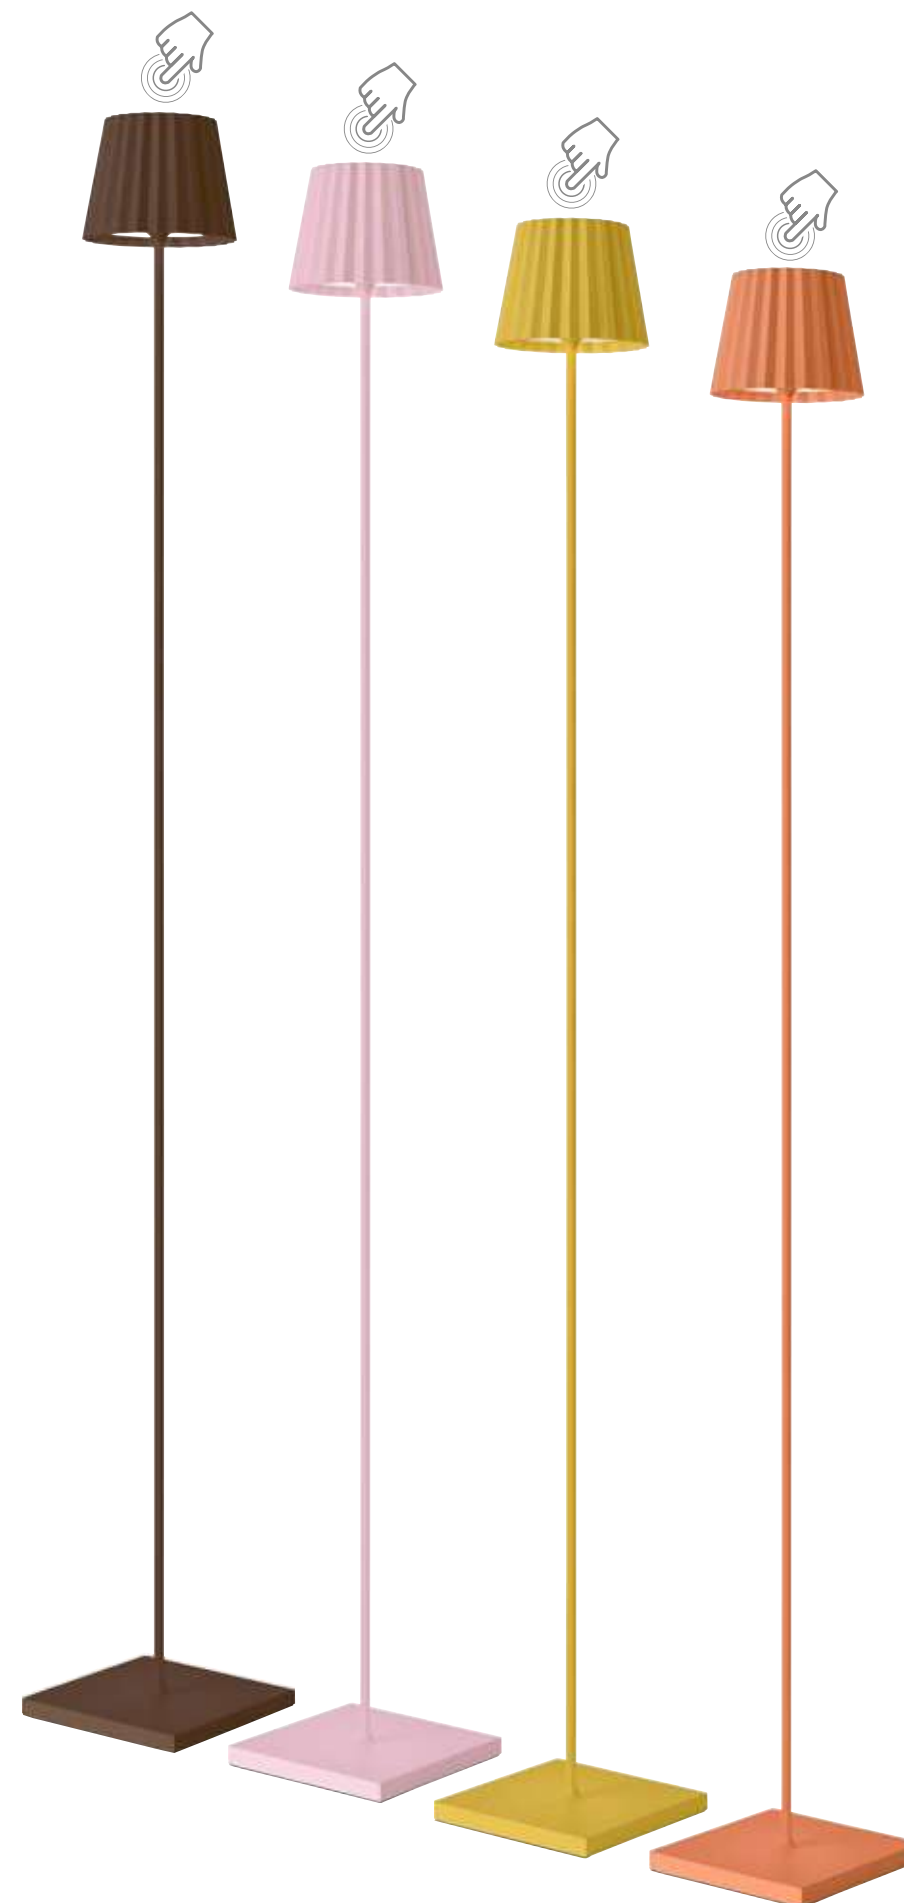

78155  
outdoorstehleuchte weiß  
outdoor floor lamp white

78160  
outdoorstehleuchte anthrazit  
outdoor floor lamp anthracite

78156  
outdoorstehleuchte schwarz  
outdoor floor lamp black

78166  
outdoorstehleuchte blau  
outdoor floor lamp blue

78165  
outdoorstehleuchte grün  
outdoor floor lamp green

**sompex®**  
lighting

Ø 11 cm  
120 cm  
9 cm  
15 x 15 cm

MIT  
AKKU  
WITH  
BATTERY

**TROLL**

78158  
outdoorstehleuchte aluminium rost,  
akkubetrieben, gesamtleuchtzeit max. 24 std.  
outdoor floor lamp aluminum rust,  
rechargeable, run time max. 24 hrs.