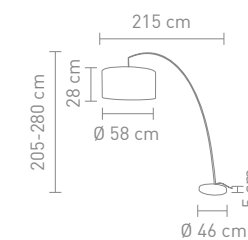

Design: Sompex

FISHER

78770
stehleuchte metall satin,
textil weiß, fiberglas,
höhenverstellbar
floor lamp metal satin,
fabric white, fiberglass,
height adjustable

max. 60 Watt, 230 V, E27

4 029599 096191

78760
stehleuchte metall schwarz,
textil schwarz, fiberglas,
höhenverstellbar,
floor lamp metal black,
fabric black, fiberglass,
height adjustable

max. 60 Watt, 230 V, E27

4 029599 087007