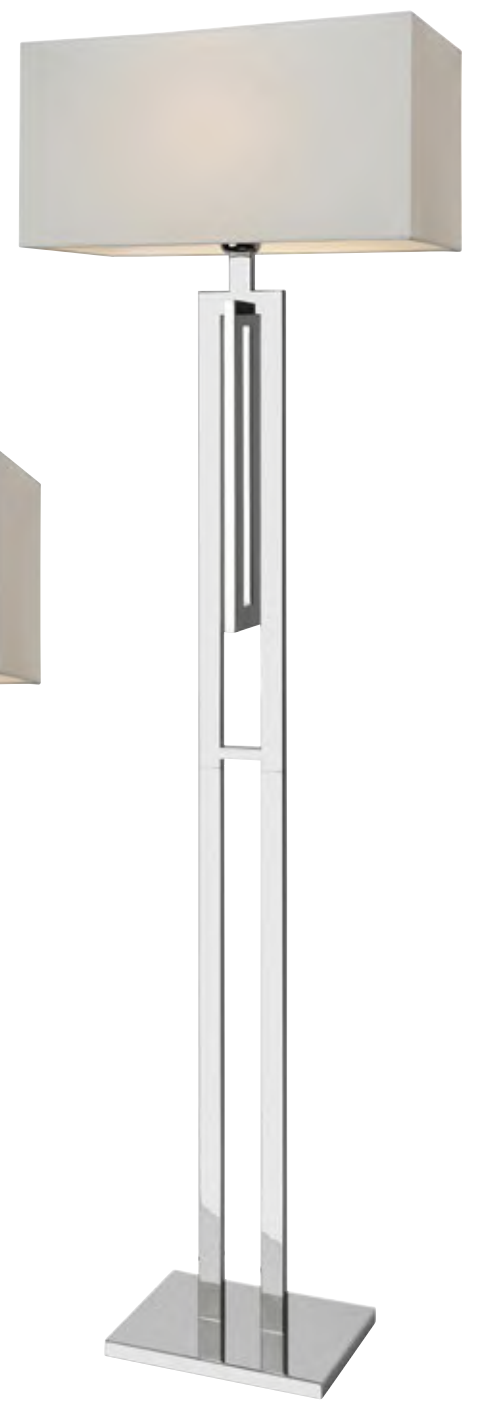

111 Watt, LED, 2800K, 9900lm

Design: Sompex

Design: Sompex

**WEED LED**

79835  
tischleuchte aluminium, silikon  
table lamp aluminum, silicone

8,4 Watt, LED, 2800K, 756lm

79830  
deckenleuchte aluminium, silikon  
ceiling lamp aluminum, silicone

56 Watt, LED, 2800K, 5040lm

79832  
deckenleuchte aluminium, silikon  
ceiling lamp aluminum, silicone

30 Watt, LED, 2800K, 2700lm

**PAD**

79867  
tischleuchte edelstahl poliert,  
textil creme  
table lamp stainless steel polished,  
fabric cream

max. 60 Watt, 230 V, E14

79868  
tischleuchte edelstahl poliert,  
textil creme  
table lamp stainless steel polished,  
fabric cream

max. 60 Watt, 230 V, E14

**CITY**

78740  
tischleuchte edelstahl poliert,  
textil weiß  
table lamp stainless steel polished,  
fabric white

max. 60 Watt, 230 V, E27

78741  
tischleuchte edelstahl poliert,  
textil weiß  
table lamp stainless steel polished,  
fabric white

max. 60 Watt, 230 V, E27

78742  
stehleuchte edelstahl poliert,  
textil weiß  
floor lamp stainless steel polished,  
fabric white