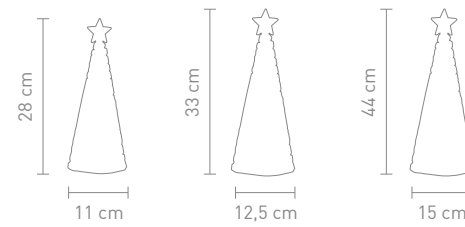

GLAMOR

72216
tischleuchte weihnachtsbaum acryl klar,
6h an-/18h aus-timerfunktion, batteriebetrieb
table lamp christmas tree acrylic transparent,
6h on/18h off timer function, battery-operated
3 x AA

0,192 Watt, LED, 2300K, 4lm

72215
tischleuchte weihnachtsbaum acryl klar,
6h an-/18h aus-timerfunktion, batteriebetrieb
table lamp christmas tree acrylic transparent,
6h on/18h off timer function, battery-operated
3 x AA

0,192 Watt, LED, 2300K, 4lm

72214
tischleuchte weihnachtsbaum acryl klar,
6h an-/18h aus-timerfunktion, batteriebetrieb
table lamp christmas tree acrylic transparent,
6h on/18h off timer function, battery-operated
3 x AA

0,392 Watt, LED, 2300K, 4lm