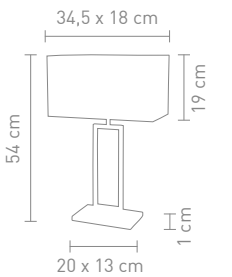

79868
tischleuchte edelstahl poliert,
textil creme
table lamp stainless steel polished,
fabric cream

max. 60 Watt, 230 V, E14