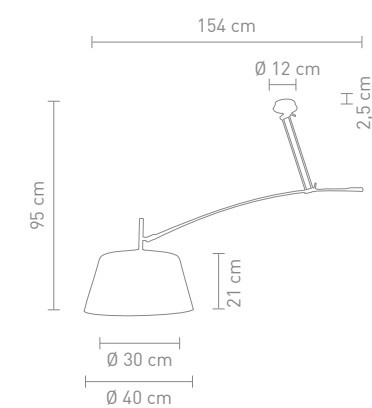

TOLEDO

91442
pendelleuchte metall satin, textil creme
pendant lamp metal satin, fabric cream

max. 100 Watt, 230 V, E27