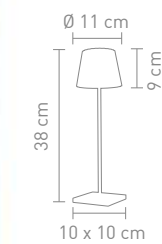

TROLL 2.0

78173
outdoortischleuchte
aluminium rost, akkubetrieben,
gesamtleuchtzeit max. 24 std.,
mit ladestation
outdoor table lamp aluminum rust,
rechargeable, run time max. 24 hrs.,
with charging base

2,2 Watt, LED, 3000K, 188lm

4 029599 099710

78177
outdoortischleuchte
aluminium pink, akkubetrieben,
gesamtleuchtzeit max. 24 std.,
mit ladestation
outdoor table lamp aluminum pink,
rechargeable, run time max. 24 hrs.,
with charging base

2,2 Watt, LED, 3000K, 188lm

4 029599 099796

78172
outdoortischleuchte
aluminium gelb, akkubetrieben,
gesamtleuchtzeit max. 24 std.,
mit ladestation
outdoor table lamp aluminum yellow,
rechargeable, run time max. 24 hrs.,
with charging base

2,2 Watt, LED, 3000K, 188lm

4 029599 099697

78176
outdoortischleuchte
aluminium orange, akkubetrieben,
gesamtleuchtzeit max. 24 std.,
mit ladestation
outdoor table lamp aluminum orange,
rechargeable, run time max. 24 hrs.,
with charging base

2,2 Watt, LED, 3000K, 188lm

4 029599 099772