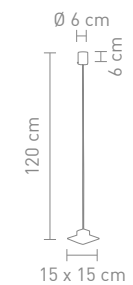

92263
stehleuchte metall nickel,
glas weiß
floor lamp metal nickel,
glass white

1,3 Watt, 3000K, 120lm

92273
tischleuchte metall nickel,
glas weiß
table lamp metal nickel,
glass white

1,3 Watt, 3000K, 120lm