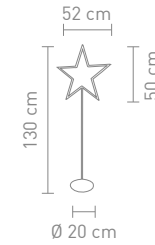

5 Watt, LED, 3000K, 400lm

4 029599 097365

72135  
tischleuchte aluminium chrom  
table lamp aluminum chrome

5 Watt, LED, 3000K, 440lm

4 029599 075509

Design: Sompex

**LUCY**

72071  
stehleuchte metall schwarz  
floor lamp metal black