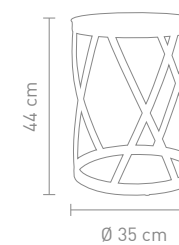

RUMPU

78947
stehleuchte aluminium, metall chrom
silikon, glas gefrostet
floor lamp aluminum, metal chrome
silicone, glass frosted

12 Watt, LED, 3000K, 1080lm