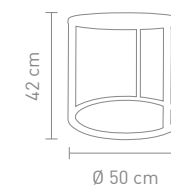

MESA

92870
stehleuchte aluminium,
silikon, glas gefrostet
floor lamp aluminum,
silicone, glass frosted

11 Watt, LED, 3000K, 990lm