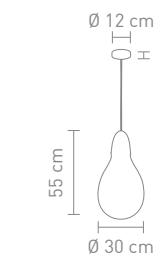

Design: Lexis Kraft

BOLHA

72307
pendelleuchte metall chrom,
glas smoke fading
pendant lamp metal chrome,
glass smoke fading

max. 40 Watt, 230 V, E27

72306
pendelleuchte metall chrom,
glas smoke fading
pendant lamp metal chrome,
glass smoke fading

max. 40 Watt, 230 V, E27

72300
tischleuchte metall chrom,
glas smoke fading
table lamp metal chrome,
glass smoke fading

max. 25 Watt, 230 V, E27

72301
tischleuchte metall chrom,
glas smoke fading
table lamp metal chrome,
glass smoke fading

max. 25 Watt, 230 V, E27

72302
tischleuchte metall chrom,
glas smoke fading
table lamp metal chrome,
glass smoke fading

max. 25 Watt, 230 V, E27