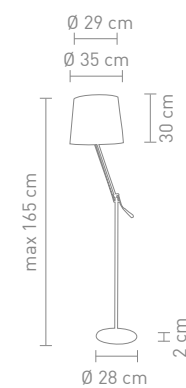

KNICK

91150
tischleuchte metall satin, textil weiß
table lamp metal satin, fabric white

max. 60 Watt, 230 V, E27

91160
stehleuchte metall satin, textil weiß
floor lamp metal satin, fabric white

max. 60 Watt, 230 V, E27