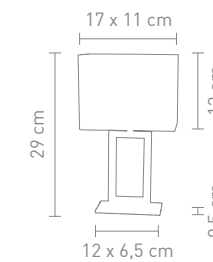

PAD

79867
tischleuchte edelstahl poliert,
textil creme
table lamp stainless steel polished,
fabric cream

max. 60 Watt, 230 V, E14