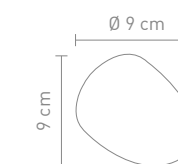

Design: Eduard Euwens

OVOLA

87506
tischleuchte aluminium grau matt
table lamp aluminum grey matt

5 Watt, LED, 3000K, 320lm

4 029599 079668

87505
tischleuchte aluminium chrom
table lamp aluminum chrome

5 Watt, LED, 3000K, 320lm

4 029599 079651