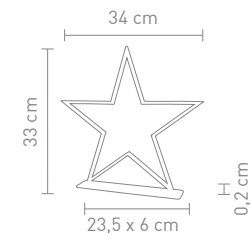

Design: Sompex

LUCY

72071
stehleuchte metall schwarz
floor lamp metal black

3 Watt, LED, 3000K, 240lm

4 029599 097471

72095
stehleuchte metall schwarz
floor lamp metal black

5 Watt, LED, 3000K, 400lm

4 029599 097372

72134
tischleuchte aluminium schwarz
table lamp aluminum black

3 Watt, LED, 3000K, 265lm

4 029599 087069

72139
tischleuchte aluminium schwarz
table lamp aluminum black

5 Watt, LED, 3000K, 440lm

4 029599 087076