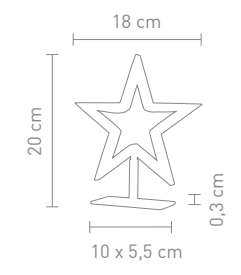

Design: Sompex

PINE-S

72144
tischleuchte aluminium schwarz
table lamp aluminum black

1,5 Watt, LED, 3000K, 120lm

72140
tischleuchte aluminium chrom
table lamp aluminum chrome

1,5 Watt, LED, 3000K, 120lm

LUCY-S

72149
tischleuchte aluminium schwarz
table lamp aluminum black

1,5 Watt, LED, 3000K, 120lm

72145
tischleuchte aluminium chrom
table lamp aluminum chrome

1,5 Watt, LED, 3000K, 120lm