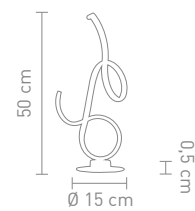

111 Watt, LED, 2800K, 9900lm

Design: Sompex

Design: Sompex

**WEED LED**

79835  
tischleuchte aluminium, silikon  
table lamp aluminum, silicone

8,4 Watt, LED, 2800K, 756lm

79830  
deckenleuchte aluminium, silikon  
ceiling lamp aluminum, silicone