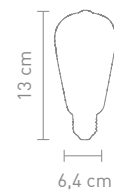

HUMBLE ONE LEUCHTMITTEL

72506
leuchtmittel glas klar, niedervolt LED
bulb glass clear, low-voltage LED

1 Watt, 5 V, LED, 2200K, 54lm, E27

HUMBLE ONE LADESTION

72505
ladestation bambus schwarz
wireless charger bamboo black

10 Watt

HUMBLE ONE FERNBEDIENUNG

72504
fernbedienung kunststoff schwarz
remote control plastic black

1x V23GA

HUMBLE ONE

72500
akkuleuchte aluminium silber,
kunststoff dunkelgrau, akkubetrieben,
gesamtleuchtzeit max. 100 std
battery lamp aluminum silver,
plastic dark grey, rechargeable,
run time max. 100 hrs

1 Watt, LED, 2200K, 54lm

72501
akkuleuchte aluminium silber,
kunststoff weiß, akkubetrieben,
gesamtleuchtzeit max. 100 std
battery lamp aluminum silver,
plastic white, rechargeable,
run time max. 100 hrs

1 Watt, LED, 2200K, 54lm

72502
akkuleuchte aluminium gold,
kunststoff weiß marmor, akkubetrieben,
gesamtleuchtzeit max. 100 std
battery lamp aluminum gold,
plastic white marble, rechargeable,
run time max. 100 hrs

1 Watt, LED, 2200K, 54lm

72503
akkuleuchte aluminium gold,
kunststoff walnuß, akkubetrieben,
gesamtleuchtzeit max. 100 std
battery lamp aluminum gold,
plastic walnut, rechargeable,
run time max. 100 hrs

1 Watt, LED, 2200K, 54lm