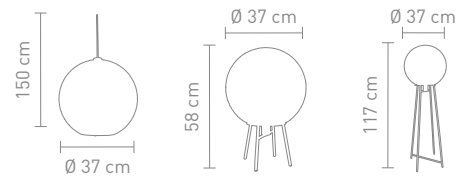

max. 60 Watt, 230 V, E27

72245  
stehleuchte metall schwarz,  
glas amber  
floor lamp metal black,  
glass amber

max. 60 Watt, 230 V, E27

Design: Eduard Euwens

**LANTAREN**

72251  
pendelleuchte metall schwarz,  
glas smoke  
pendant lamp metal black,  
glass smoke