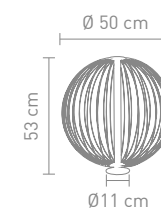

3 lampenschirm varianten
3 lamp shade variants