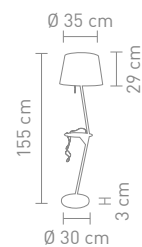

TABULO II

78993
stehleuchte metall schwarz,
textil schwarz, mit USB-an schluß
floor lamp metal black,
fabric black, with USB-connection

max. 60W, 230 V, E27

4 029599 094623