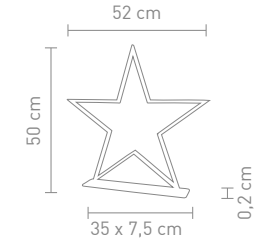

Design: Sompex

LUCY

72071
stehleuchte metall schwarz
floor lamp metal black

3 Watt, LED, 3000K, 240lm

4 029599 097471

72095
stehleuchte metall schwarz
floor lamp metal black

5 Watt, LED, 3000K, 400lm

4 029599 097372

72134
tischleuchte aluminium schwarz
table lamp aluminum black

3 Watt, LED, 3000K, 265lm

4 029599 087069

72139
tischleuchte aluminium schwarz
table lamp aluminum black

5 Watt, LED, 3000K, 440lm

4 029599 087076