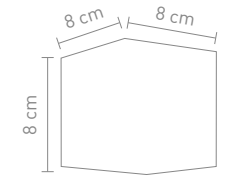

ohne leuchtmittel / without bulb

**CUBIC**

87420  
tischleuchte acryl  
table lamp acrylic

max. 60 Watt, 230 V, E27

87411  
wand- / deckenleuchte aluminium  
wall / ceiling lamp aluminum

max. 60 Watt, 230V, E27