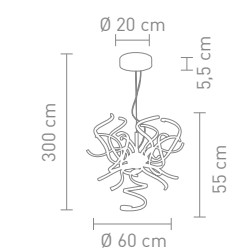

WEED LED

79834
pendelleuchte aluminium, silikon
pendant lamp aluminum, silicone

60 Watt, LED, 2800K, 5400lm

79831
pendelleuchte aluminium, silikon
pendant lamp aluminum, silicone

111 Watt, LED, 2800K, 9900lm

Design: Sompex