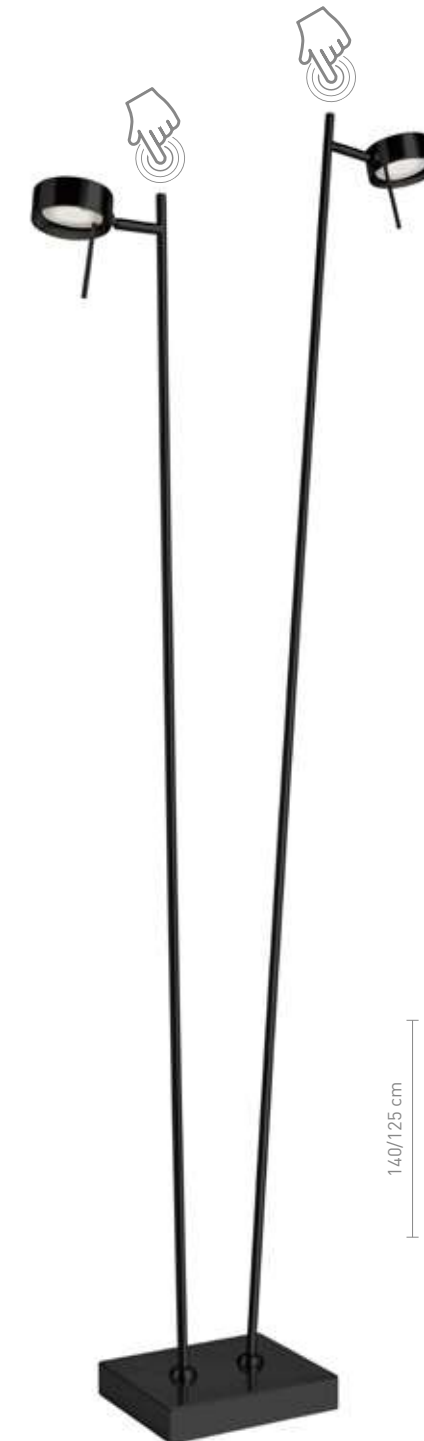

4 029599 055068

88424  
tischleuchte metall chrom-matt  
table lamp metal chrome-matt

5 Watt, LED, 3000K, 420lm

4 029599 055044

**BLING**

87435  
stehleuchte metall schwarz  
floor lamp metal black

5 Watt, LED, 3000K, 420lm