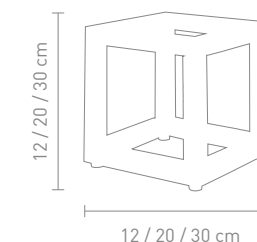

12 Watt, LED, 3000K, 1080lm

4 029599 086086

78704  
stehleuchte aluminium schwarz,  
silikon, glas gefrostet  
floor lamp aluminum black,  
silicone, glass frosted

12 Watt, LED, 3000K, 1080lm

4 029599 084051