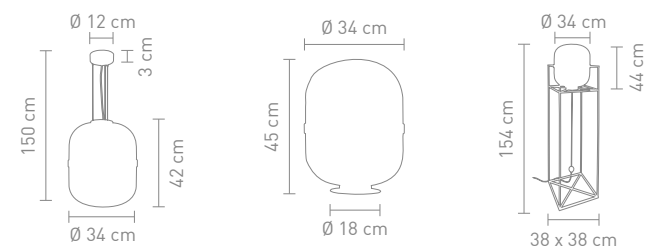

Design: Sompex

BALONI

78765
pendelleuchte metall dunkelgrau,
glas smoke
pendant lamp metal dark grey,
glass smoke

max. 60 Watt, 230 V, E27

78766
tischleuchte metall dunkelgrau,
glas smoke
table lamp metal dark grey,
glass smoke

max. 40 Watt, 230 V, E27

78785
stehleuchte metall dunkelgrau,
glas smoke
table lamp metal dark grey,
glass smoke

max. 40 Watt, 230 V, E27