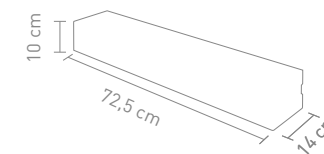

LADESTATION 6-FACH ZU TROLL 2.0

78179
ladestation metall, kunststoff, schwarz
charging base, metal, plastic, black

4 029599 103318

MIT
AKKU
WITH
BATTERY