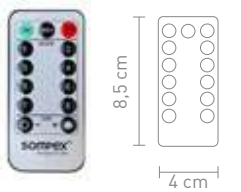

72235
fernbedienung kunststoff
silber/schwarz
remote control plastic
silver/black
1x CR2025 (inkl./incl.)

4 029599 098911