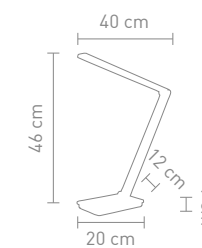

Design: Sompex

ULI PHONE

79010
tischleuchte kunststoff weiß,
mit induktiver ladefunktion, gemäß Qi-standard
table lamp plastic white,
with wireless charging Qi-standard

9 Watt, LED, 3000K/4000K/5000K, 560lm

4 029599 094654

79018
tischleuchte kunststoff schwarz,
mit induktiver ladefunktion, gemäß Qi-standard
table lamp plastic black,
with wireless charging Qi-standard

9 Watt, LED, 3000K/4000K/5000K, 560lm

4 029599 094661