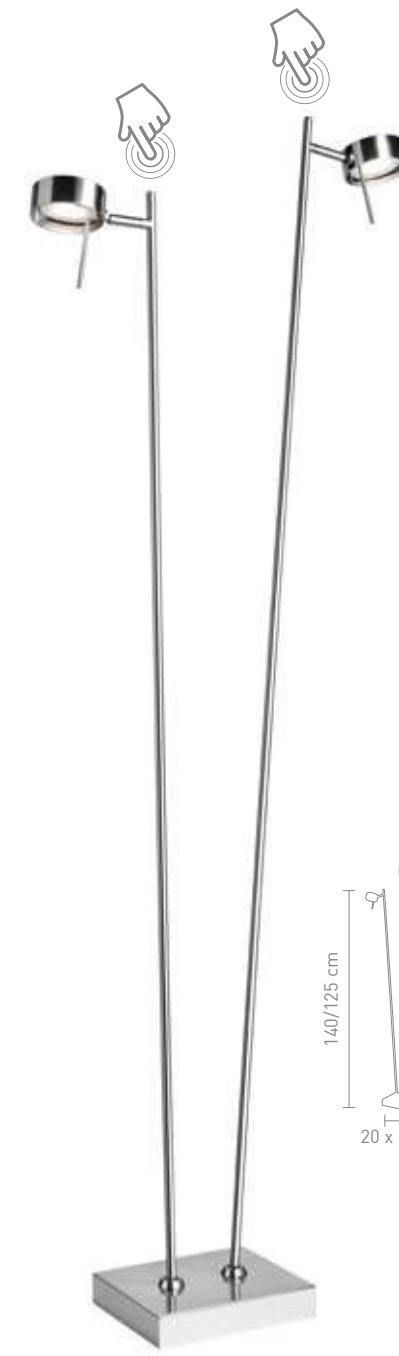

88426
stehleuchte metall chrom-matt
floor lamp metal chrome-matt

2 x 5 Watt, LED, 3000K, 840lm

4 029599 055068