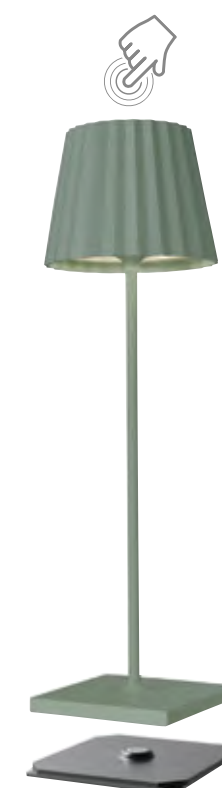

4 029599 105121

78306  
outdoortischleuchte  
kunststoff gelb, akkubetrieben,  
gesamtleuchtzeit min. 7 std.  
outdoor table lamp plastic yellow,  
rechargeable, run time min. 7 hrs.

2,5 Watt, LED, 2700K, 230lm

4 029599 105138

MIT  
AKKU  
WITH  
BATTERY

**TROLL 2.0**

outdoortischleuchte aluminium,  
akkubetrieben, gesamtleuchtzeit  
max. 24 std., mit ladestation  
outdoor table lamp, aluminum,  
rechargeable, run time max. 24 hrs.,  
with charging base