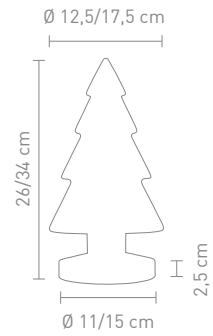

72235
fernbedienung kunststoff
silber/schwarz
remote control plastic
silver/black
1x CR2025 (inkl./incl.)

4 029599 098911