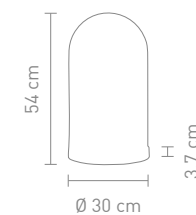

Design: Lexis Kraft

SANCTUARY

72390
tischleuchte metall schwarz,
glas smoke fading
table lamp metal black,
glass smoke fading

3x max. 25 Watt, 230 V, E27

72391
tischleuchte metall schwarz,
glas smoke fading
table lamp metal black,
glass smoke fading

5x max. 25 Watt, 230 V, E27