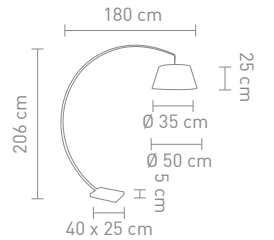

ALL-
INCLUSIVE

Kartongröße Carton size 74 x 53 x 11 cm

ARC

88531
bogenleuchte metall weiß, textil weiß
floor lamp metal white, fabric white

max. 40 Watt, 230 V, E27

4 029599 060178

88530
bogenleuchte metall schwarz, textil schwarz
floor lamp metal black, fabric black

max. 40 Watt, 230 V, E27

4 029599 060161