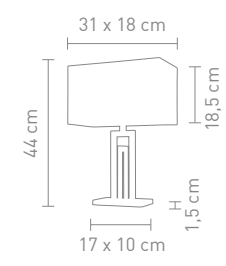

CITY

78740
tischleuchte edelstahl poliert,
textil weiß
table lamp stainless steel polished,
fabric white

max. 60 Watt, 230 V, E27

78741
tischleuchte edelstahl poliert,
textil weiß
table lamp stainless steel polished,
fabric white

max. 60 Watt, 230 V, E27

78742
stehleuchte edelstahl poliert,
textil weiß
floor lamp stainless steel polished,
fabric white

max. 60 Watt, 230 V, E27