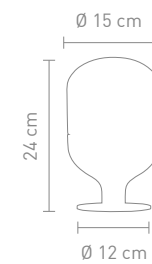

max. 25 Watt, 230 V, E27

72302  
tischleuchte metall chrom,  
glas smoke fading  
table lamp metal chrome,  
glass smoke fading

max. 25 Watt, 230 V, E27

Design: Frank Person

**DOME**

72320  
tischleuchte metall schwarz,  
glas gold  
table lamp metal black,  
glass gold