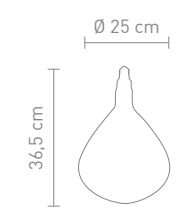

6 Watt, LED, 2100K, 320lm, E27

4 028085 612648

**LED NEST TITAN**

6126501  
leuchtmittel titan  
bulb titanium

6 Watt, LED, 2200K, 170lm, E27

4 028085 612655

**LED TEAR GOLD**

6126201  
leuchtmittel gold  
bulb gold