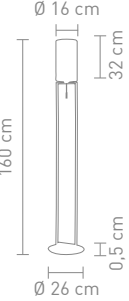

max. 60 Watt, 230 V, E27

Design: Sompex

Design: Sompex

**FINE**

79896  
stehleuchte metall chrom, glas weiß  
floor lamp metal chrome, glass white

max. 60 Watt, 230 V, E27

4 029599 044833

79897  
tischleuchte metall chrom, glas weiß  
table lamp metal chrome, glass white