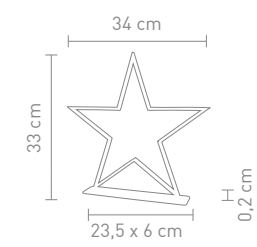

Design: Sompex

LUCY

72070
stehleuchte aluminium chrom
floor lamp aluminum chrome

3 Watt, LED, 3000K, 240lm

4 029599 097464

72130
tischleuchte aluminium chrom
table lamp aluminum chrome

3 Watt, LED, 3000K, 265lm

4 029599 075486

72090
stehleuchte aluminium chrom
floor lamp aluminum chrome

5 Watt, LED, 3000K, 400lm

4 029599 097365

72135
tischleuchte aluminium chrom
table lamp aluminum chrome

5 Watt, LED, 3000K, 440lm

4 029599 075509