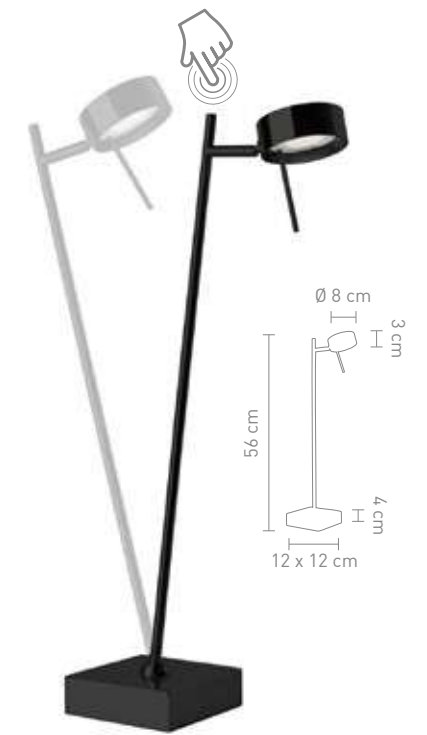

87434
tischleuchte metall schwarz
table lamp metal black

5 Watt, LED, 3000K, 420lm