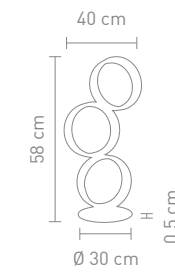

LOOP

78955
pendelleuchte metall satin,
silikon
pendant lamp metal satin,
silicone

33 Watt, LED, 3000K, 2970lm

4 029599 075622

78951
tischleuchte metall satin,
silikon
table lamp metal satin,
silicone

16,5 Watt, LED, 3000K, 1485lm

4 029599 075608

78952
stehleuchte metall satin,
silikon
floor lamp metal satin,
silicone

37 Watt, LED, 3000K, 3330lm

4 029599 075615

Design: Sompex