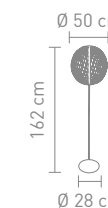

3 lampenschirm varianten
3 lamp shade variants