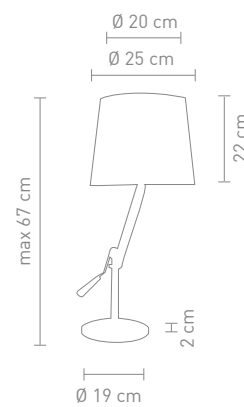

KNICK

91150
tischleuchte metall satin, textil weiß
table lamp metal satin, fabric white

max. 60 Watt, 230 V, E27

91160
stehleuchte metall satin, textil weiß
floor lamp metal satin, fabric white

max. 60 Watt, 230 V, E27