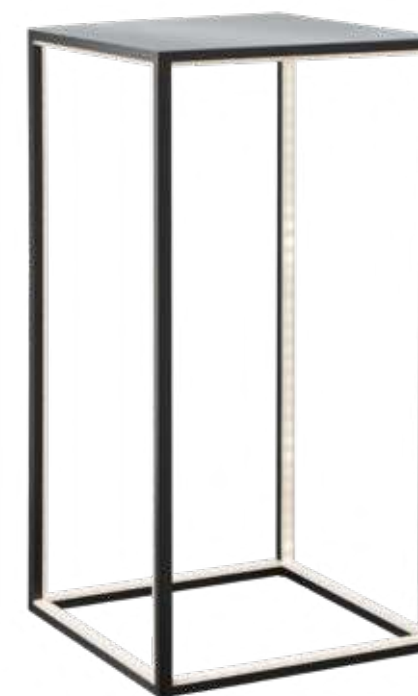

#### RUMPU

78947  
stehleuchte aluminium, metall chrom  
silikon, glas gefrostet  
floor lamp aluminum, metal chrome  
silicone, glass frosted

12 Watt, LED, 3000K, 1080lm

Design: Sompex

**DELUX**

78943  
stehleuchte aluminium,  
silikon, glas gefrostet  
floor lamp aluminum,  
silicone, glass frosted

12 Watt, LED, 3000K, 1080lm

78944  
stehleuchte aluminium,  
silikon, glas gefrostet  
floor lamp aluminum,  
silicone, glass frosted

12 Watt, LED, 3000K, 1080lm

Design: Sompex

**DELUX**

78703  
stehleuchte aluminium schwarz,  
silikon, glas gefrostet  
floor lamp aluminum black,  
silicone, glass frosted