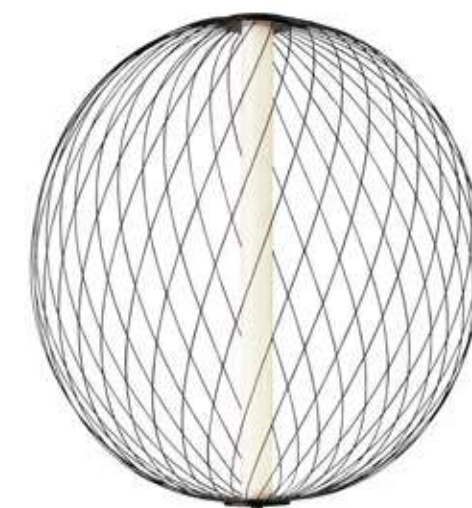

Design: David Derksen

ATOMIK

88527
pendelleuchte metall schwarz
pendant lamp metal black

10 Watt, LED, 2700K, 1200lm

4 029599 097235

88525
tischleuchte metall schwarz
table lamp metal black

10 Watt, LED, 2700K, 1200lm

4 029599 097211

88526
stehleuchte metall schwarz
floor lamp metal black

10 Watt, LED, 2700K, 1200lm

4 029599 097228