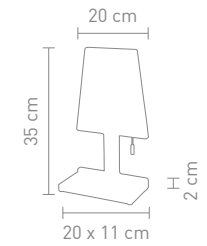

STEVE PHONE

88466
tischleuchte aluminium,
mit induktiver ladefunktion,
gemäß Qi-standard
table lamp aluminum,
with wireless charging
Qi-standard

6,7 Watt, LED, 3000K, 603lm

4 029599 091271

88498
tischleuchte aluminium schwarz,
mit induktiver ladefunktion,
gemäß Qi-standard
table lamp aluminum black,
with wireless charging
Qi-standard

6,7 Watt, LED, 3000K, 603lm

4 029599 091318

Design: Lexis Kraft