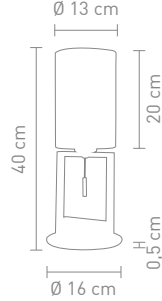

79897
tischleuchte metall chrom, glas weiß
table lamp metal chrome, glass white

max. 60 Watt, 230 V, E27

4 029599 044840