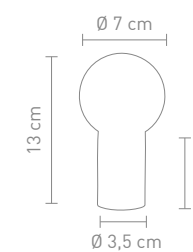

CONTROL WORLD

87508
tischleuchte aluminium chrom,
weltkugel glas
table lamp aluminum chrome,
globe glass

3 Watt, LED, 3000K, 200lm