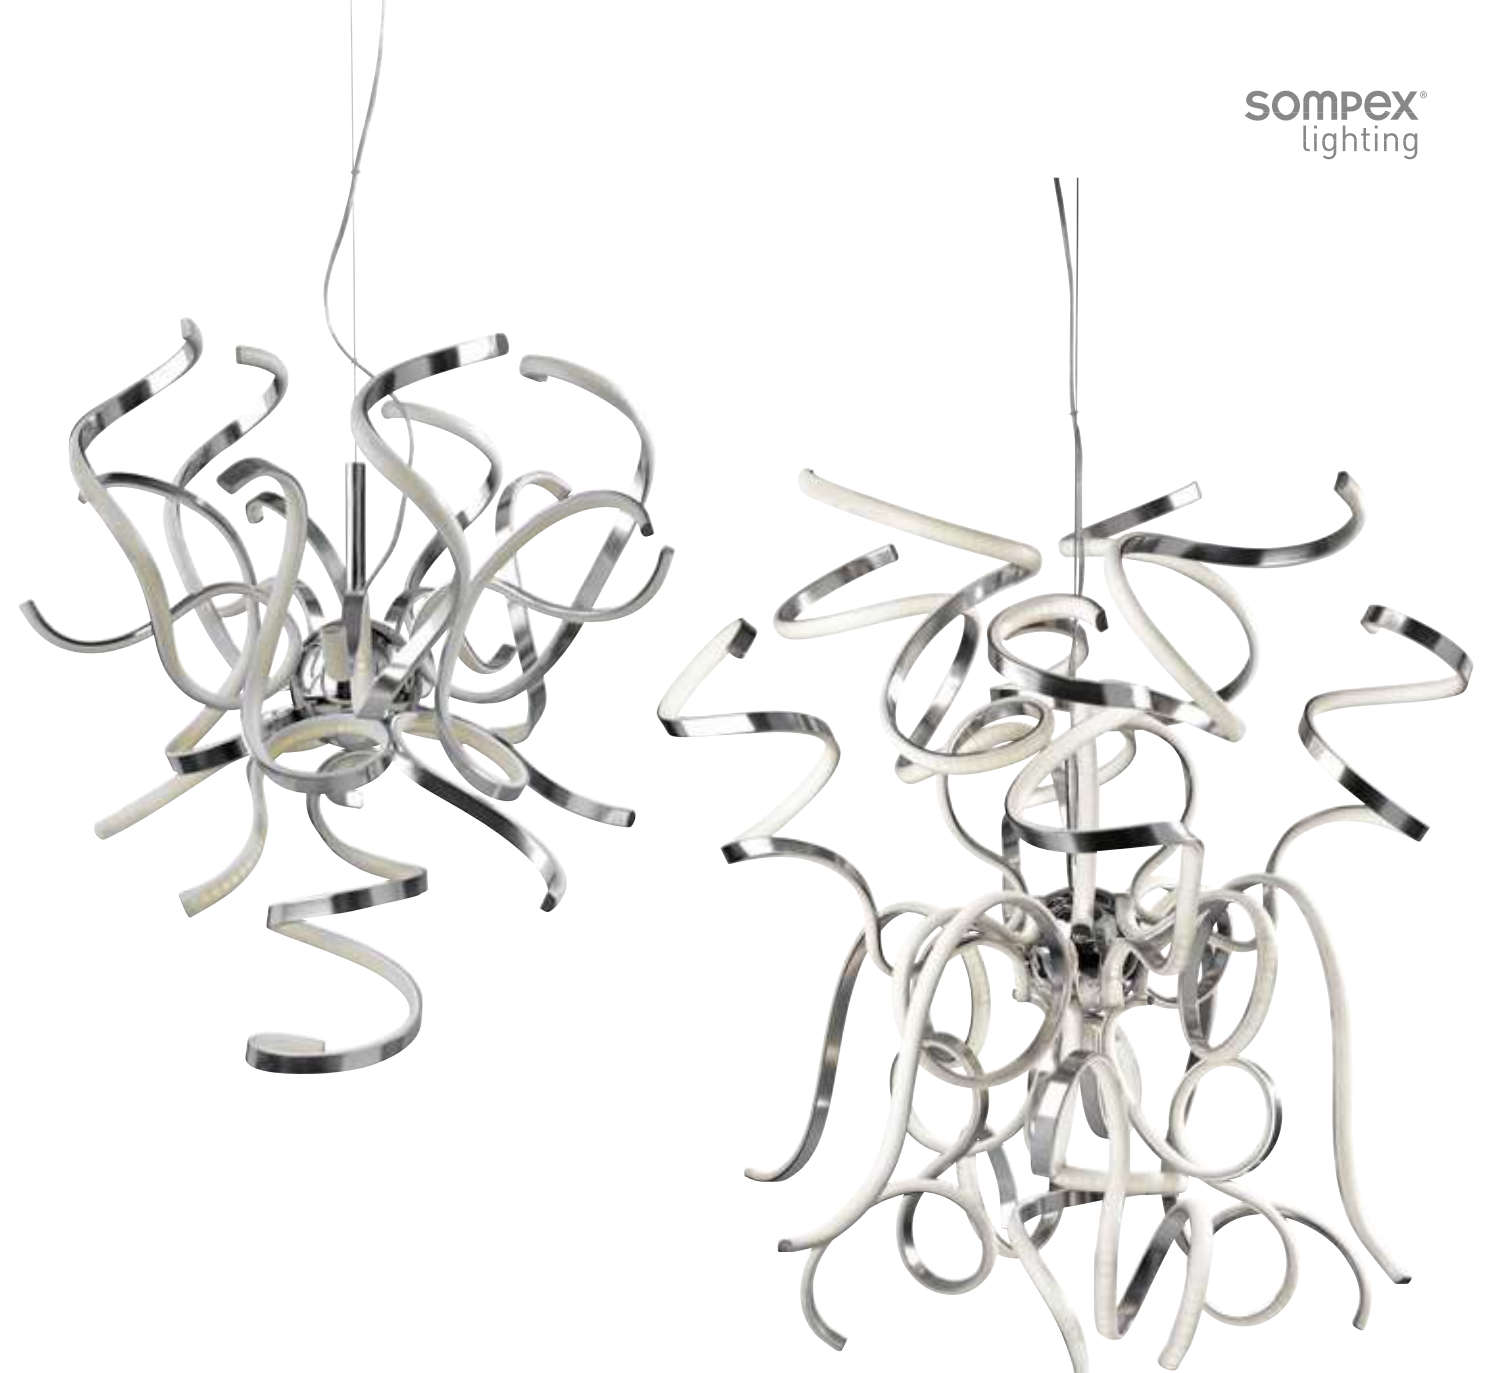

WEED LED

79834
pendelleuchte aluminium, silikon
pendant lamp aluminum, silicone

60 Watt, LED, 2800K, 5400lm

79831
pendelleuchte aluminium, silikon
pendant lamp aluminum, silicone

111 Watt, LED, 2800K, 9900lm

Design: Sompex