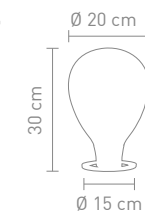

72300
tischleuchte metall chrom,
glas smoke fading
table lamp metal chrome,
glass smoke fading

max. 25 Watt, 230 V, E27