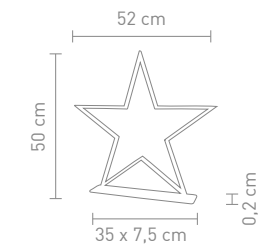

Design: Sompex

LUCY

72070
stehleuchte aluminium chrom
floor lamp aluminum chrome

3 Watt, LED, 3000K, 240lm

4 029599 097464

72130
tischleuchte aluminium chrom
table lamp aluminum chrome

3 Watt, LED, 3000K, 265lm

4 029599 075486

72090
stehleuchte aluminium chrom
floor lamp aluminum chrome

5 Watt, LED, 3000K, 400lm

4 029599 097365

72135
tischleuchte aluminium chrom
table lamp aluminum chrome

5 Watt, LED, 3000K, 440lm

4 029599 075509