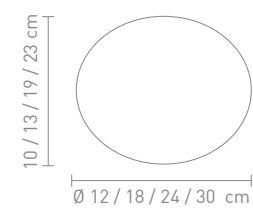

5 Watt, LED, 3000K, 320lm

4 029599 079668

87505  
tischleuchte aluminium chrom  
table lamp aluminum chrome

5 Watt, LED, 3000K, 320lm

4 029599 079651

**GLAS OVAL**

79619  
tischleuchte glas weiß  
table lamp glass white