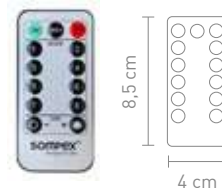

72235
fernbedienung kunststoff
silber/schwarz
remote control plastic
silver/black
1x CR2025 (inkl./incl.)

4 029599 098911