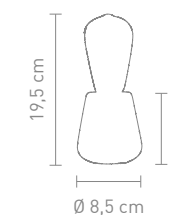

HUMBLE ONE FERNBEDIENUNG

72504
fernbedienung kunststoff schwarz
remote control plastic black

1x V23GA