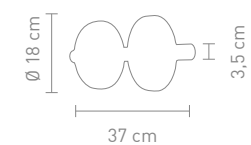

Design: Eduard Euwens

**CONTROL WORLD**

87508  
tischleuchte aluminium chrom,  
weltkugel glas  
table lamp aluminum chrome,  
globe glass

3 Watt, LED, 3000K, 200lm

Design: Boris Pickenhagen

**LIGHT WEIGHT**