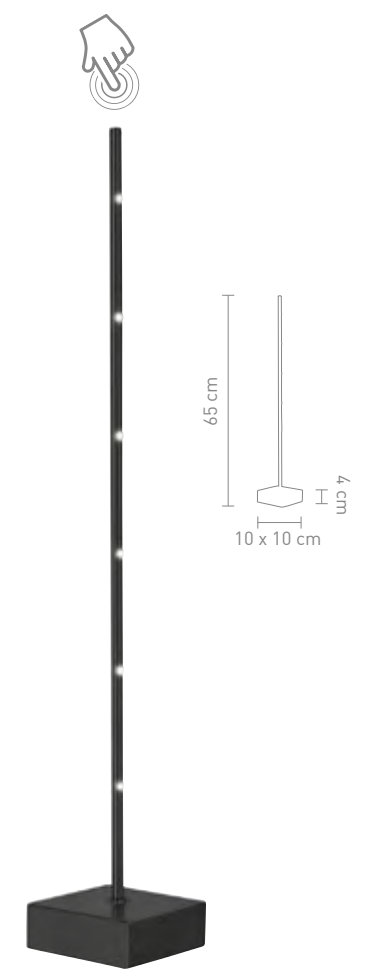

11 Watt, LED, 3000K, 990lm

Design: Boris Pieckenhagen

**PIN**  
87470  
tischleuchte metall satin  
table lamp metal satin  
6 x 1 Watt, LED, 2800K, 498lm  
☀️ 🔌 ⌚

87471  
stehleuchte metall satin  
floor lamp metal satin  
15 x 1 Watt, LED, 2800K, 1245lm  
☀️ 🔌 ⌚

87430  
tischleuchte metall schwarz  
table lamp metal black  
6 x 1 Watt, LED, 2800K, 498lm  
☀️ 🔌 ⌚

87431  
stehleuchte metall schwarz  
floor lamp metal black  
15 x 1 Watt, LED, 2800K, 1245lm  
☀️ 🔌 ⌚