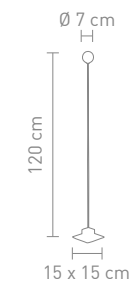

8 Watt, LED, 2800K, 720lm

4 029599 059790

Design: Sompex

**SLIM LED**

92262  
stehleuchte metall nickel,  
glas weiß  
floor lamp metal nickel,  
glass white

1,3 Watt, 3000K, 120lm

92272  
tischleuchte metall nickel,  
glas weiß  
table lamp metal nickel,  
glass white