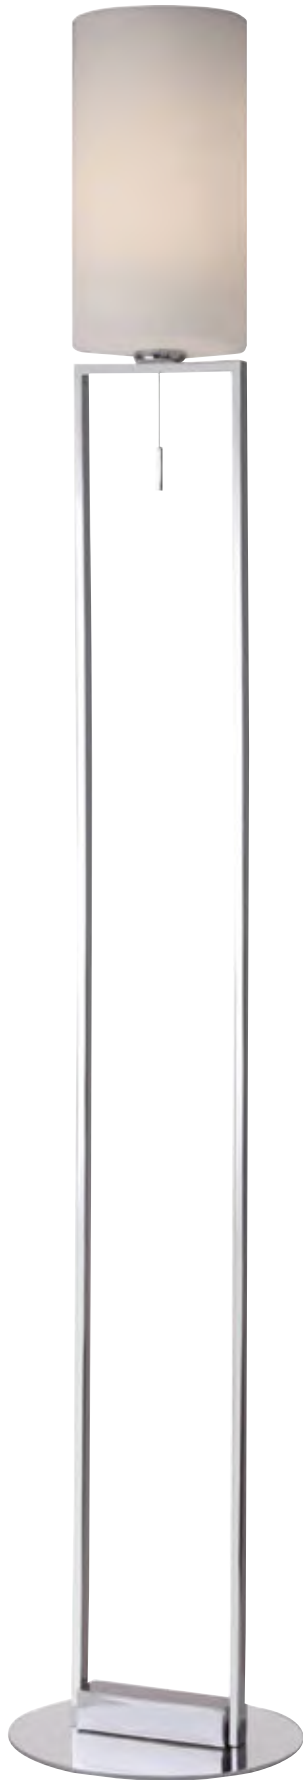

Design: Sompex

FINE

79896
stehleuchte metall chrom, glas weiß
floor lamp metal chrome, glass white

max. 60 Watt, 230 V, E27

4 029599 044833

79897
tischleuchte metall chrom, glas weiß
table lamp metal chrome, glass white

max. 60 Watt, 230 V, E27

4 029599 044840