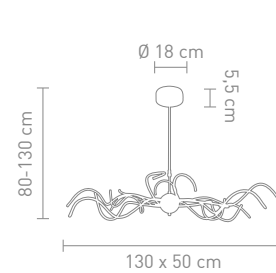

OCTOPUS LED

88500
pendelleuchte metall satin, silikon
pendant lamp metal satin, silicone

72 Watt, LED, 2800K, 6480lm

88503
tischleuchte metall satin, silikon
table lamp metal satin, silicone

15 Watt, LED, 2800K, 1350lm

88502
stehleuchte metall satin, silikon
floor lamp metal satin, silicone

30 Watt, LED, 2800K, 2700lm

Design: Sompex