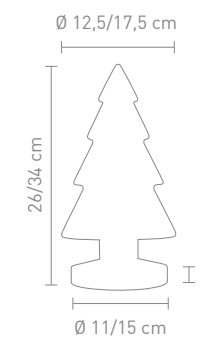

WINTERLIGHT

72403
dekoleuchte metall chrom,
glas chrom, batteriebetrieb
deco lamp metal chrome,
glass chrome, battery-operated

3 Watt, LED-Lichterkette,
8 funktionen, 3x AA
3 Watt, LED light chain,
8 functions, 3x AA