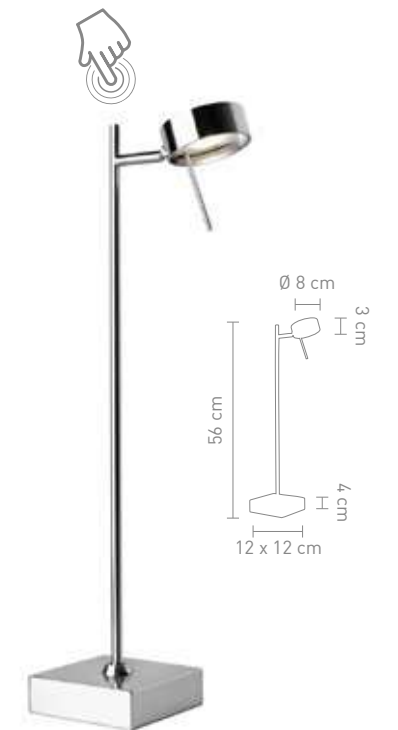

88424
tischleuchte metall chrom-matt
table lamp metal chrome-matt

5 Watt, LED, 3000K, 420lm

4 029599 055044