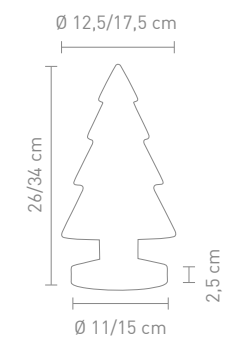

WINTERLIGHT

72401
dekoleuchte metall chrom,
glas gold, batteriebetrieb
deco lamp metal chrome,
glass gold, battery-operated

3 Watt, LED-Lichterkette,
8 funktionen, 3x AA
3 Watt, LED light chain,
8 functions, 3x AA

4 029599 105800