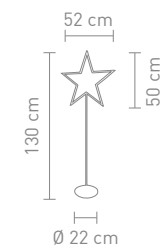

Design: Sompex

LUCY

72070
stehleuchte aluminium chrom
floor lamp aluminum chrome

3 Watt, LED, 3000K, 240lm