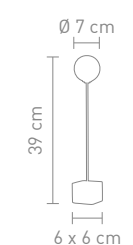

SLIM LED

92262
stehleuchte metall nickel,
glas weiß
floor lamp metal nickel,
glass white

1,3 Watt, 3000K, 120lm

92272
tischleuchte metall nickel,
glas weiß
table lamp metal nickel,
glass white

1,3 Watt, 3000K, 120lm

92263
stehleuchte metall nickel,
glas weiß
floor lamp metal nickel,
glass white

1,3 Watt, 3000K, 120lm

92273
tischleuchte metall nickel,
glas weiß
table lamp metal nickel,
glass white

1,3 Watt, 3000K, 120lm