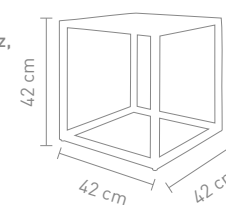

DELUX

78703
stehleuchte aluminium schwarz,
silikon, glas gefrostet
floor lamp aluminum black,
silicone, glass frosted

12 Watt, LED, 3000K, 1080lm

4 029599 086086

78704
stehleuchte aluminium schwarz,
silikon, glas gefrostet
floor lamp aluminum black,
silicone, glass frosted

12 Watt, LED, 3000K, 1080lm

4 029599 084051