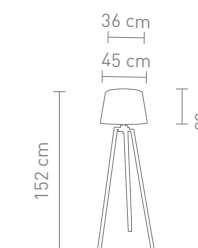

88478
stehleuchte edelstahl poliert,
textil weiß
floor lamp stainless steel polished,
fabric white

max. 60 Watt, 230 V, E27