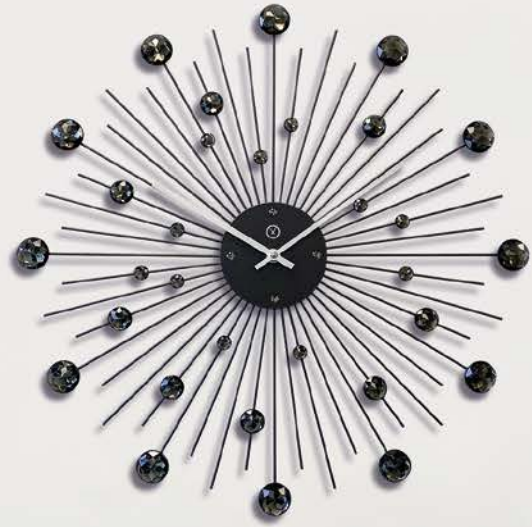

wall clock, case: metal dark grey,  
dial: metal grey, index: silver

pendulum, case: plastic black  
dial: glass white/mirror, index: mirror

## GENUA

8260

**pendeluhr, gehäuse: kunststoff schwarz  
ziffernblatt: glas schwarz, index: spiegel**

pendulum, case: plastic black  
dial: glass black, index: mirror

30 x 30 x 4,2 cm, 1xAA

8262

**pendeluhr, gehäuse: kunststoff schwarz  
ziffernblatt: glas grau, index: spiegel**

## ISTANBUL

8122

wanduhr, gehäuse: metall schwarz  
ziffernblatt: metall schwarz, index: glas grau

wall clock, case: metal black  
dial: metal black, index: glass grey

Ø 50 x 3,5 cm, 1xAA