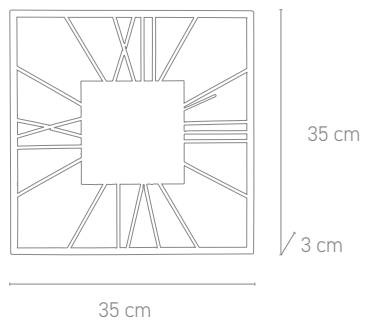

Ø 53,5 x 7 cm, 3xAA

Ø 53,5 cm

7 cm

Ø 59,5 x 7,8 cm, 3xAA

Ø 59,5 cm

7,8 cm

Ø 60 x 6,5 cm, 3xAA

Ø 60 cm

/ 6,5 cm

## STOCKHOLM

8062

wanduhr, gehäuse: metall schwarz

ziffernblatt: kunststoff creme, ziffern: metall schwarz

wall clock, case: metal black

dial: plastic creme, digits: metal black

35 x 35 x 3 cm, 1xAA

helles umgebungslicht  
bright light conditions