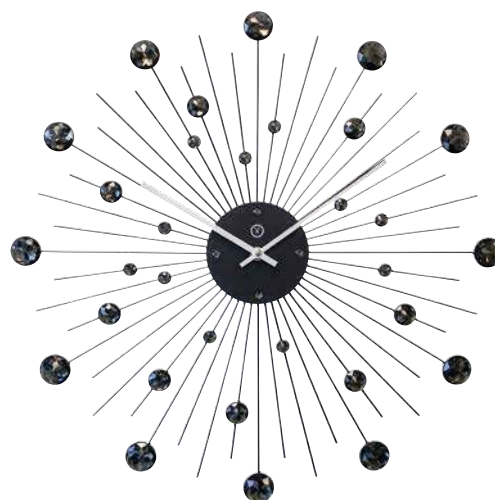

## ISTANBUL

8122

wanduhr, gehäuse: metall schwarz  
ziffernblatt: metall schwarz, index: glas grau

wall clock, case: metal black  
dial: metal black, index: glass grey

Ø 50 x 3,5 cm, 1xAA