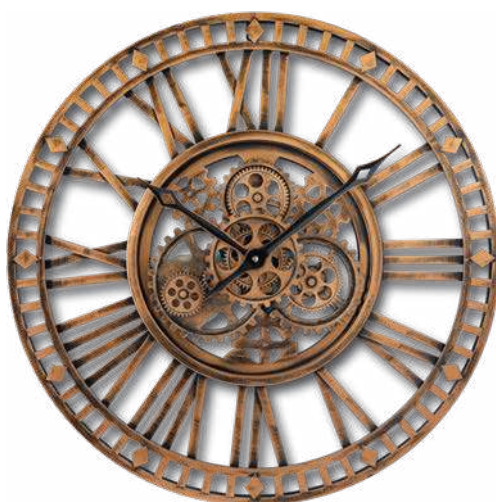

## SUNDERLAND

8272

wanduhr mit beweglichen zahnradern

gehäuse: metall kupfer

ziffernblatt: kunststoff weiß, ziffern: schwarz

wall clock with moving gears

case: metal copper

dial: plastic white, digits: black

## BRISTOL

8278

wanduhr mit beweglichen zahnradern

gehäuse: glas, metall silber

ziffernblatt: kunststoff weiß, ziffern: druck schwarz

wall clock with moving gears

case: glass, metal silver

dial: plastic white, digits: print black

## BLACKPOOL

8282

wanduhr mit beweglichen zahnradern

gehäuse: metall silber

ziffernblatt: metall silber, ziffern: geprägt grau

wall clock with moving gears

case: metal silver

dial: metal silver, digits: embossed grey

## GALWAY

8280

wanduhr mit beweglichen zahnradern

gehäuse: metall vintage gold

ziffernblatt: metall vintage gold, ziffern: vintage gold

wall clock with moving gears

case: metal vintage gold

dial: metall vintage gold, digits: vintage gold