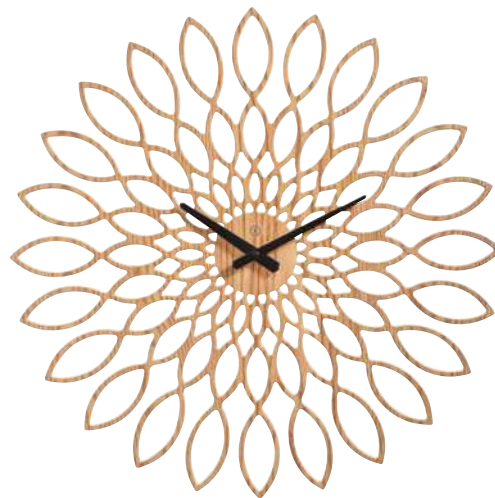

## GALWAY

8280

wanduhr mit beweglichen zahnradern

gehäuse: metall vintage gold

ziffernblatt: metall vintage gold, ziffern: vintage gold

wall clock with moving gears

case: metal vintage gold

dial: metall vintage gold, digits: vintage gold

Ø 60 x 6,5 cm, 3xAA

Ø 60 cm

/ 6,5 cm

## OSLO

8136

wanduhr, gehäuse: holz hellbraun  
ziffernblatt: holz hellbraun

wall clock, case: wood lightbrown  
dial: wood lightbrown

Ø 60 x 4 cm, 1xAA

Ø 60 cm

4 cm