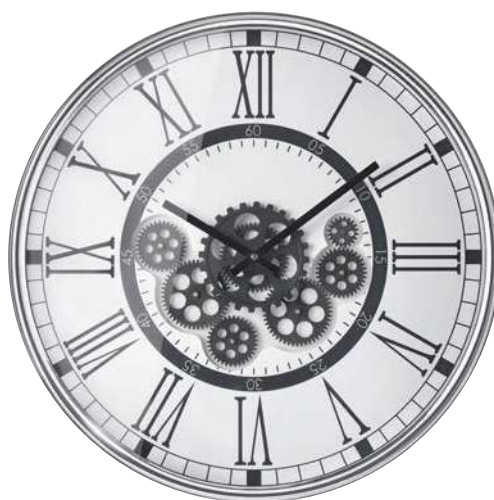

## KENSINGTON

8274

wanduhr mit beweglichen zahnradern

gehäuse: glas, metall silber

ziffernblatt: metall silber, ziffern: silber

wall clock with moving gears

case: glass, metal silver

dial: metal silver, digits: metal silver

## SUNDERLAND

8272

wanduhr mit beweglichen zahnradern

gehäuse: metall kupfer

ziffernblatt: kunststoff weiß, ziffern: schwarz

wall clock with moving gears

case: metal copper

dial: plastic white, digits: black

## ABERDEEN

8276

wanduhr mit beweglichen zahnradern

gehäuse: glas, metall schwarz

ziffernblatt: metall spiegel, ziffern: druck schwarz

wall clock with moving gears

case: glass, metal black

dial: metal mirror, digits: print black

## BRISTOL

8278

wanduhr mit beweglichen zahnradern

gehäuse: glas, metall silber

ziffernblatt: kunststoff weiß, ziffern: druck schwarz

wall clock with moving gears

case: glass, metal silver

dial: plastic white, digits: print black