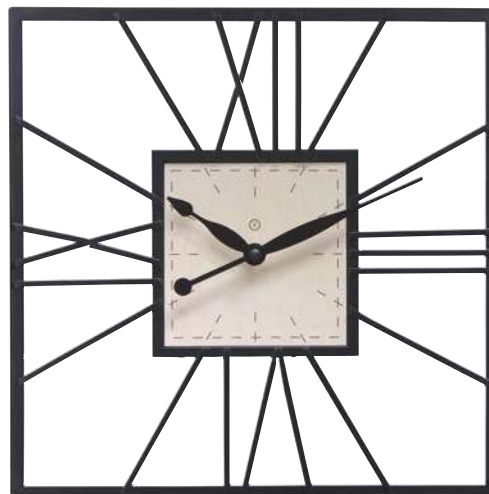

## KENSINGTON

8274

wanduhr mit beweglichen zahnradern

gehäuse: glas, metall silber

ziffernblatt: metall silber, ziffern: silber

wall clock with moving gears

case: glass, metal silver

dial: metal silver, digits: metal silver

## BRISTOL

8278

wanduhr mit beweglichen zahnradern

gehäuse: glas, metall silber

ziffernblatt: kunststoff weiß, ziffern: druck schwarz

wall clock with moving gears

case: glass, metal silver

dial: plastic white, digits: print black

## OSLO

8136

wanduhr, gehäuse: holz hellbraun  
ziffernblatt: holz hellbraun

wall clock, case: wood lightbrown  
dial: wood lightbrown

Ø 60 x 4 cm, 1xAA

Ø 60 cm

4 cm

## STOCKHOLM

8062

wanduhr, gehäuse: metall schwarz

ziffernblatt: kunststoff creme, ziffern: metall schwarz

wall clock, case: metal black

dial: plastic creme, digits: metal black

35 x 35 x 3 cm, 1xAA

helles umgebungslicht  
bright light conditions