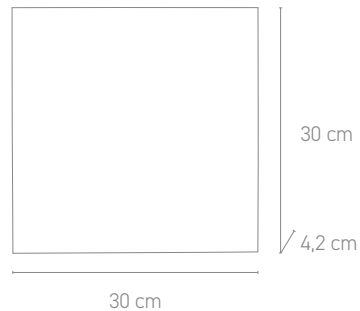

8262

**pendeluhr, gehäuse: kunststoff schwarz
ziffernblatt: glas grau, index: spiegel**

pendulum, case: plastic black
dial: glass grey, index: mirror