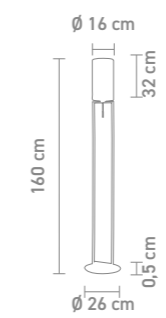

79896
 stehleuchte, metall chrom, glas weiß
 floor lamp, metal chrome, glass white
 max. 60 Watt, 230 V, E27

Design: Sompex

79897
 tischleuchte, metall chrom, glas weiß
 table lamp, metal chrome, glass white
 max. 60 Watt, 230 V, E27