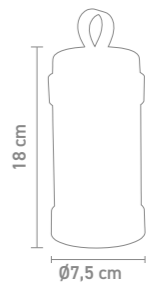

indoor- & outdoortischleuchte, aluminium, glas,
akkubetrieben, mit kerzenschein funktion, gesamt-
leuchtzeit max. 82 std., magnetisches ladekabel
indoor & outdoor table lamp, aluminum, glass
rechargeable, with candlelight mode, run time max. 82
hrs., magnetic charging cable
1,1 Watt, LED, 1800K, 2200K-4000K, 100lm

- 78440 | schwarz, black
- 78441 | weiß, white
- 78442 | anthrazit, anthracite
- 78443 | olivgrün, olive green
- 78444 | sand, sand