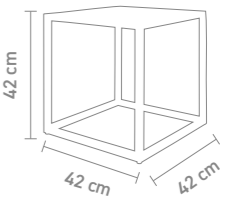

stehleuchte, aluminium,
silikon, glas gefrostet
floor lamp, aluminum,
silicone, glass frosted
10,5 Watt, LED, 3000K, 1181lm

78943 | aluminium, aluminum

78703 | schwarz, black

Design: Sompex