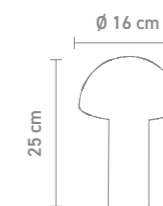

tischleuchte, kunststoff, akkubetrieben,
gesamtleuchtzeit max. 24 std.
table lamp, plastic,
rechargeable, run time max. 24 hrs.
7,5 Watt, LED, 3000K, 210lm

78085 | grau, grey
78088 | schwarz, black
78080 | weiß, white