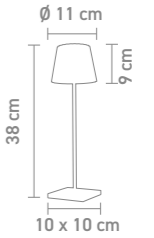

TROLL 2.0

Design: Franco Pagliarini

indoor- & outdoortischleuchte, aluminium, akkubetrieben, gesamtleuchtzeit max. 24 std., mit ladestation

indoor & outdoor table lamp, aluminium, rechargeable, run time max. 24 hrs., with charging base

2,4 Watt, LED, 2700K & 3000K, 230lm

78184 | sand, sand

78185 | grau, grey

78174 | olivgrün, olive green

78170 | weiß, white

78180 | anthrazit, anthracite

78171 | schwarz, black