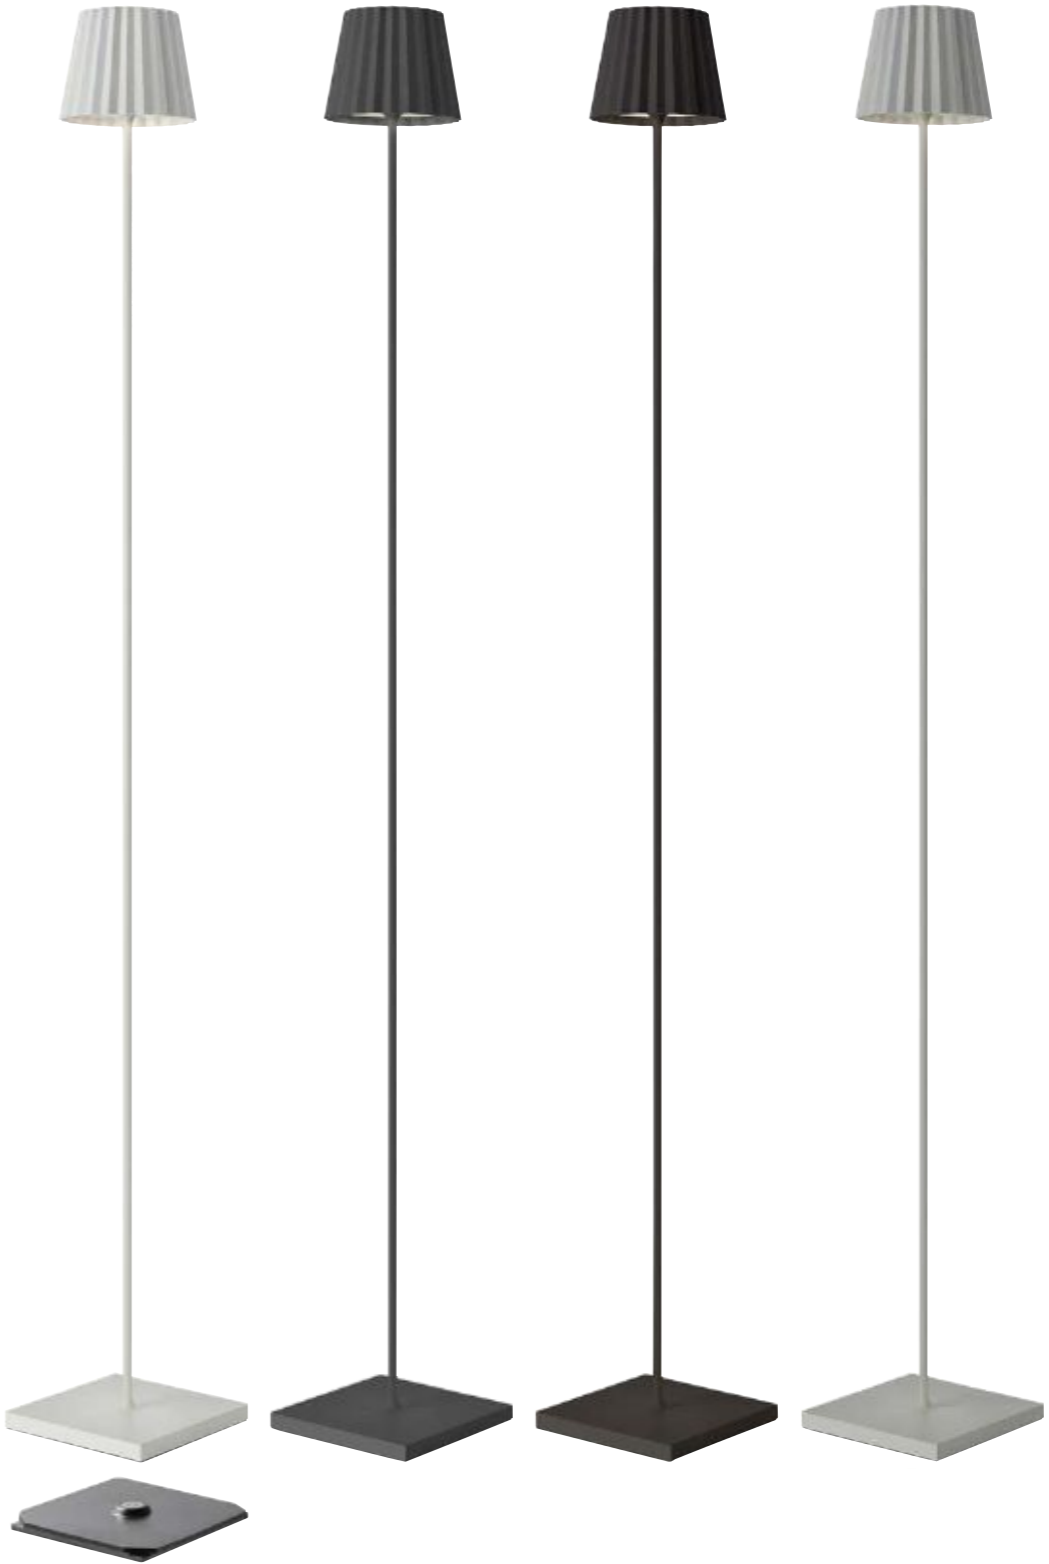

2,4 Watt, LED, 2700K & 3000K, 230lm

78181 | rot, red

78182 | weiß marmoriert, white marbled

78183 | schwarz marmoriert, black marbled

TROLL 2.0

indoor- & outdoorstehleuchte, aluminium, akkubetrieben, gesamtleuchtzeit max. 24 std., mit ladestation