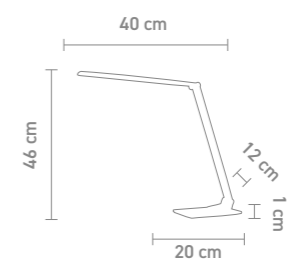

Ø 17,5 cm X H12 cm

Design: Philipp Bruni

Design: Eduard Euwens

tischleuchte, aluminium
table lamp, aluminum
6 Watt, LED, 3000K, 348lm

87505 | chrom , chrome

87506 | grau matt, grey matt

79013
 tischleuchte, aluminium, USB-A Ladebuchse,
 dimmbar in 5 stufen und 3 lichtfarben
 table lamp, aluminum, USB-A charger,
 dimmable in 5 steps and 3 light colors
 9 Watt, LED, 3000K/4000K/5000K, 560lm