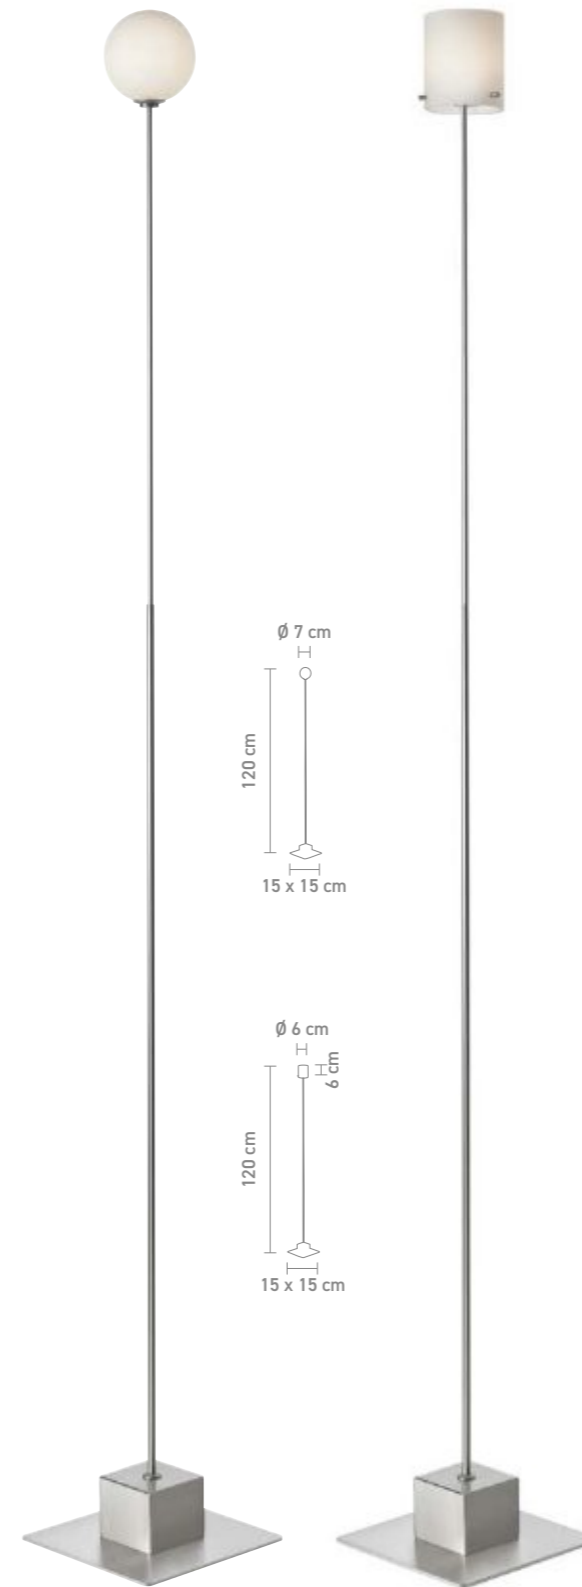

stehleuchte, metall
floor lamp, metal
5 Watt, LED, 3000K, 399lm
⚡ 🔌 ⌚ ⚡

88425 | chrom-matt, chrome-matt
87435 | schwarz, black

tischleuchte, metall
table lamp, metal
5 Watt, LED, 3000K, 399lm
⚡ 🔌 ⌚ ⚡

88424 | chrom-matt, chrome-matt
87434 | schwarz, black

stehleuchte, metall
 floor lamp, metal
 10 Watt, LED, 3000K, 706lm

87436 | schwarz, black
 88426 | chrom-matt, chrome-matt

stehleuchte, metall nickel, glas weiß
 floor lamp, metal nickel, glass white
 1,4 Watt, 3000K, 163lm