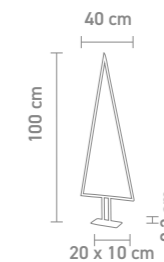

72149 | schwarz, black
72145 | chrom, chrome

Design: Sompex

tischleuchte, aluminium
table lamp, aluminum
6 Watt, LED, 2700K, 652lm, h 100 cm

72126 | aluminium, aluminum
72125 | schwarz, black

Design: Sompex