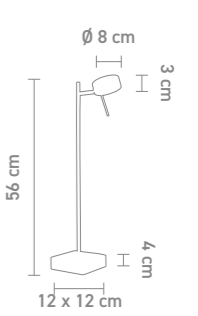

Design: Sompex

tischleuchte, metall
table lamp, metal
8 Watt, LED, 3000K, 712lm

87470 | satin, satin
87430 | schwarz, black

stehleuchte, metall
floor lamp, metal
14,5 Watt, LED, 3000K, 1868lm

87471 | satin, satin
87431 | schwarz, black