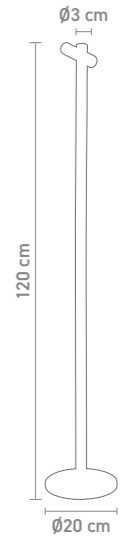

indoor- & outdoorstehleuchte, aluminium, akkubetrieben, gesamtleuchtzeit max. 240 std., leuchtenkopf 360° drehbar, mit ladestation

indoor & outdoor floor lamp, aluminum, rechargeable, run time max. 240 hrs., luminaire head 360° rotatable, with charging base

1,7 Watt, LED, 3000K, 110lm

78110 | schwarz, black

78111 | weiß, white

78112 | anthrazit, anthracite