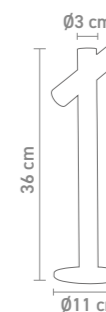

indoor- & outdoortischleuchte, aluminium,
akkubetrieben, gesamtleuchzeit max. 240 std.,
leuchtenkopf 360° drehbar, mit ladestation
indoor & outdoor table lamp, aluminum,
rechargeable, run time max. 240 hrs., luminaire
head 360° rotatable, with charging base
1,7 Watt, LED, 3000K, 110lm

78100 | schwarz, black

78101 | weiß, white

78102 | anthrazit, anthracite