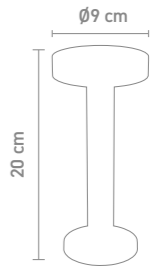

78320 | schwarz, black

78321 | weiß, white

78322 | rost, rust

78323 | anthrazit, anthracite

Design: Sompex

Design: Sompex

indoor- & outdoortischleuchte, aluminium,
akkubetrieben, gesamtleuchtzeit
max. 78 std., mit ladestation