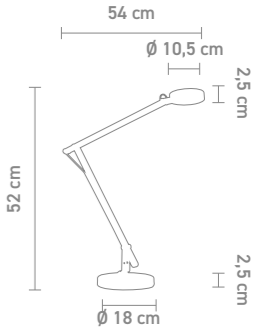

STING

tischleuchte, metall
table lamp, metal
5 Watt, LED, 3000K, 400lm

78900 | weiß, white

78901 | schwarz, black

78915 | grau, grey