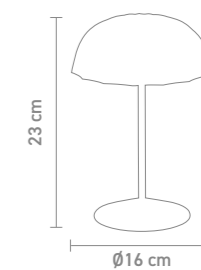

OMBRELLINO

Design: Eduard Euwens

indoor- & outdoortischleuchte aluminium,
akkubetrieben, gesamtleuchtzeit
max. 78 std., mit ladestation

indoor & outdoor table lamp, aluminum,
rechargeable, run time max. 78 hrs.,
with charging base

2,5 Watt, LED, 2700K&3000K, 234lm

78354 | rot, red

78355 | olivgrün, olive green

78356 | blau, blue

78357 | orange, orange