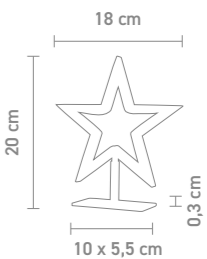

tischleuchte, aluminium
table lamp, aluminum
1,5 Watt, LED, 3000K, 220lm

72149 | schwarz, black
72145 | chrom, chrome