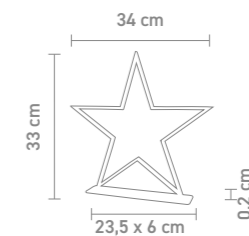

tischleuchte, aluminium
table lamp, aluminum
3 Watt, LED, 3000K, 380lm

72130 | chrom, chrome
72134 | schwarz, black