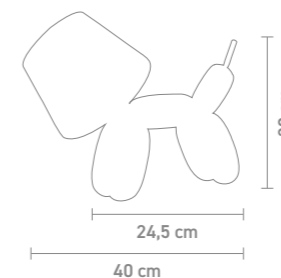

tischleuchte, kunstharz
kupfer, textil weiß
table lamp, resin copper, fabric white
max. 40 Watt, 230 V, E14

- 79008 | kupfer, copper
- 79001 | gold, gold
- 79000 | chrom, chrome
- 79002 | schwarz, black

Ø 17,5 cm X H12 cm