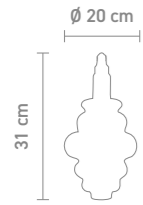

LED NEST

6126401
leuchtmittel, gold
bulb, gold
6 Watt, LED, 2000K, 290lm, E27

6126501
leuchtmittel, titan
bulb, titanium
6 Watt, LED, 2200K, 150lm, E27

625255
lampefassung, aluminium schwarz
bulb socket, aluminium black
max. 60 Watt, 230 V, E27