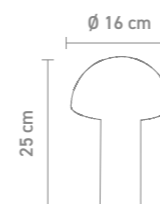

tischleuchte, kunststoff, akkubetrieben,
gesamtleuchzeit max. 24 std.

table lamp, plastic,
rechargeable, run time max. 24 hrs.

7,5 Watt, LED, 3000K, 210lm

78090 | marmor, marble

78091 | carbon, carbon

78092 | schlange, snake

78093 | leopard, leopard