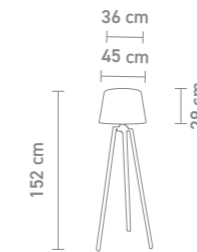

88478
stehleuchte, edelstahl poliert,
textil weiß
floor lamp, stainless steel pol-
ished, fabric white
max. 60 Watt, 230 V, E27