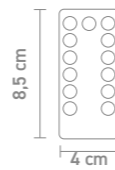

72235
fernbedienung, kunststoff
weiß/schwarz
remote control, plastic
white/black
1x CR2025 (inkl./incl.)

dekoleuchte, metall chrom, glas rot,
batteriebetrieb, 3 Watt, LED-Lichterkette,
8 funktionen, 3x AA (nicht inkl.)
deco lamp, metal chrome, glass red,
battery-operated, 3 Watt, LED light chain,
8 functions, 3x AA (not incl.)

72402 | h 26 cm
72407 | h 34 cm