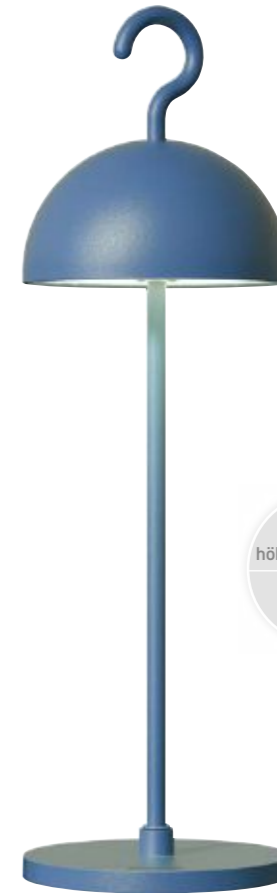

mit haken
 with hook

Design: fp. formgebung

indoor- & outdoortischleuchte,
 aluminium, akkubetrieben,
 gesamtleuchtzeit max. 78 std.,
 indoor & outdoor table lamp, aluminum,
 rechargeable, run time max. 78 hrs.,
 2,5 Watt, LED, 2700K & 3000K, 238lm

- 78360 | schwarz, black
- 78361 | weiß, white
- 78362 | anthrazit, anthracite
- 78363 | gelb, yellow

HOOK

höhenverstellbar
adjustable
height

Design: fp. formgebung

indoor- & outdoortischleuchte,
aluminium, akkubetrieben,
gesamtleuchzeit max. 78 std.,
indoor & outdoor table lamp, aluminum,
rechargeable, run time max. 78 hrs.,
2,5 Watt, LED, 2700K & 3000K, 238lm