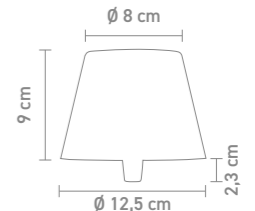

indoor- & outdoorleuchte, kunststoff, akkubetrieben, gesamtleuchzeit max. 40 std.

indoor & outdoor lamp, plastic, rechargeable, run time max. 40 hrs.

1,3 Watt, LED, 2700K & 3000K, RGB, 103lm

72521 | weiß, white

72520 | schwarz, black

72524 | bordeaux, bordeaux

72526 | gelb, yellow

Design: Lexis Kraft

passt auf verschiedene flaschen (flasche nicht enthalten)/ fits various bottles (bottle not included)