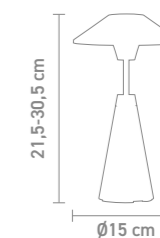

Design: Mario Taepper | MM Design Edition

indoor- & outdoortischleuchte, aluminium, akkubetrieben, gesamtleuchtzeit max. 82 std., mit ladestation

indoor & outdoor table lamp, aluminum, rechargeable, run time max. 82 hrs., with charging base

2,5 Watt, LED, 2700K & 3000K, 245lm

78340 | schwarz, black

78341 | weiß, white

78344 | olivgrün, olive green

78342 | anthrazit, anthracite

78343 | rot, red