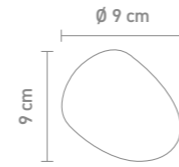

Ø 17,5 cm X H12 cm

Design: Philipp Bruni

Design: Eduard Euwens

tischleuchte, aluminium
table lamp, aluminum
6 Watt, LED, 3000K, 348lm

87505 | chrom , chrome

87506 | grau matt, grey matt

79013
 tischleuchte, aluminium, USB-A Ladebuchse,
 dimmbar in 5 stufen und 3 lichtfarben
 table lamp, aluminum, USB-A charger,
 dimmable in 5 steps and 3 light colors
 9 Watt, LED, 3000K/4000K/5000K, 560lm