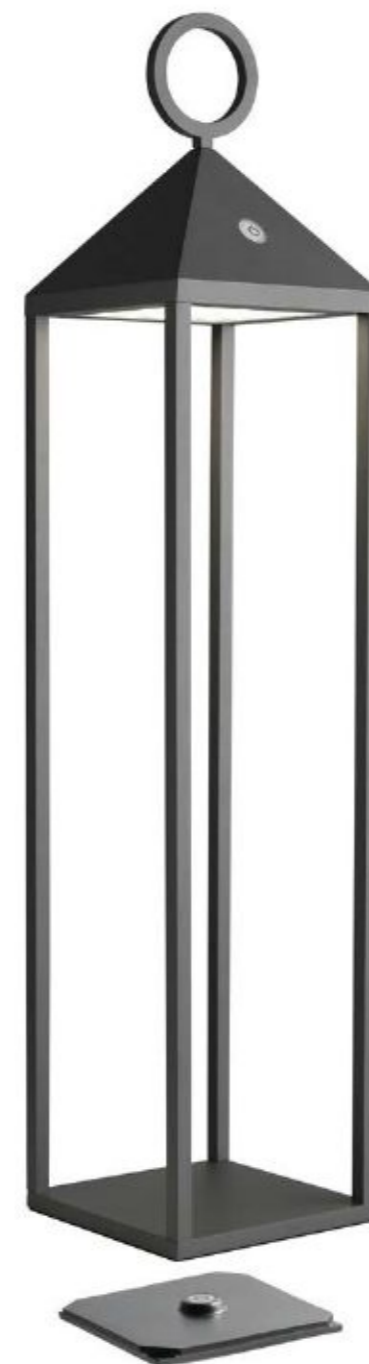

indoor- & outdoorleuchte, aluminium, akkubetrieben,
gesamtleuchtzeit max. 24 std., mit ladestation
indoor & outdoor lamp, aluminum, rechargeable, run
time max. 24 hrs., with charging base
2,2 Watt, 3000K, 220lm

78133 | anthrazit, anthracite

78131 | weiß, white