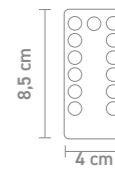

72402 | h 26 cm
72407 | h 34 cm

72235
fernbedienung, kunststoff
weiß/schwarz
remote control, plastic
white/black
1x CR2025 (inkl./incl.)

72216
 tischleuchte, weihnachtsbaum, acryl klar,
 6h an-/18h aus-timerfunktion, batteriebetrieb
 table lamp, christmas tree, acrylic transparent,
 6h on/18h off timer function, battery-operated
 3 x AA (nicht inkl./not incl.)
 0,192 Watt, LED, 2300K, 4lm