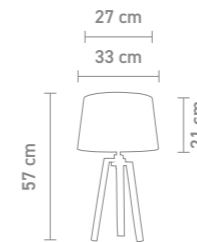

78740 | h 44, 31x18 cm
78741 | h 62, 39x20 cm

78742
stehleuchte, edelstahl poliert,
textil weiß

floor lamp, stainless steel polished,
fabric white
max. 60 Watt, 230 V, E27

Design: Sompex

88476
 tischleuchte, edelstahl poliert,
 textil weiß
 table lamp, stainless steel pol-
 ished, fabric white
 max. 40 Watt, 230 V, E27