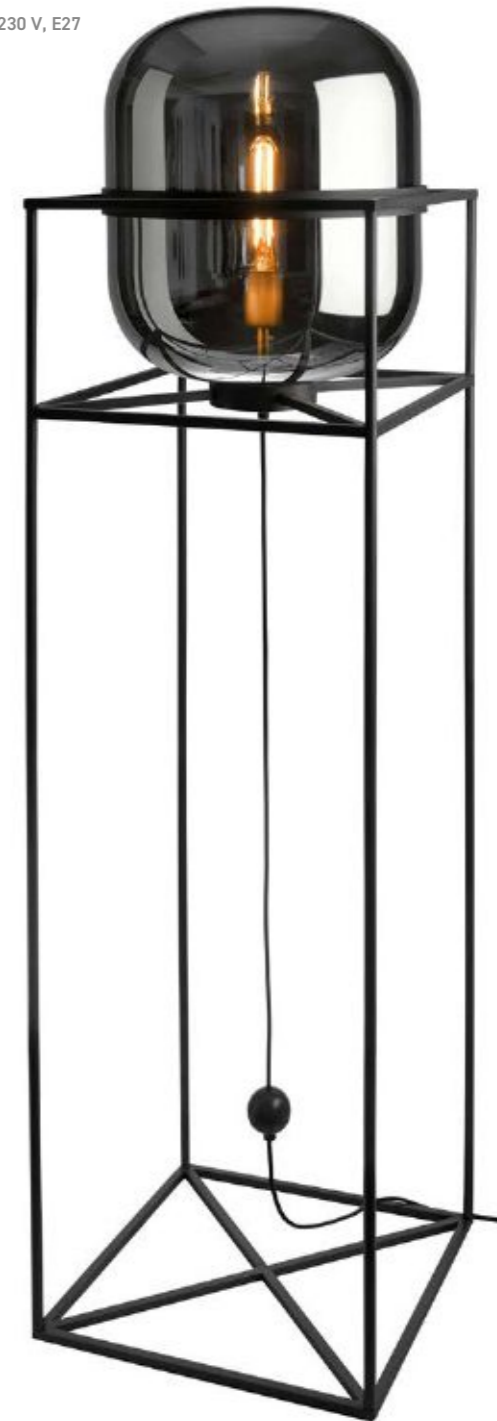

Design: Sompex

78785
stehleuchte, metall dunkelgrau,
glas smoke
floor lamp, metal dark grey,
glass smoke
max. 40 Watt, 230 V, E27