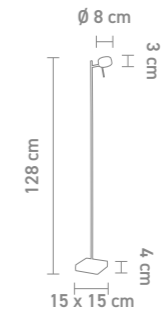

Design: Sompex

tischleuchte, metall
table lamp, metal
8 Watt, LED, 3000K, 712lm

87470 | satin, satin
87430 | schwarz, black

stehleuchte, metall
floor lamp, metal
14,5 Watt, LED, 3000K, 1868lm

87471 | satin, satin
87431 | schwarz, black