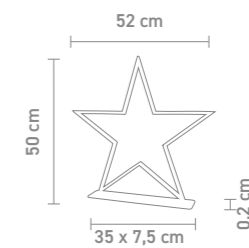

Design: Sompex

tischleuchte, aluminium
table lamp, aluminum
5 Watt, LED, 3000K, 560lm

72135 | chrom, chrome
72139 | schwarz, black