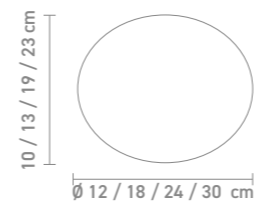

79619
tischleuchte, glas, weiß
table lamp, glass, white
max. 25 Watt, 230 V, E14

79620
tischleucht,e glas, weiß
table lamp, glass, white
max. 40 Watt, 230 V, E14

79621
tischleuchte, glas, weiß
table lamp, glass, white
max. 40 Watt, 230 V, E14