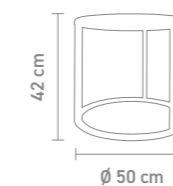

11 Watt, LED, 3000K, 1124lm

92871
 stehleuchte, aluminium,
 silikon, glas gefrostet
 floor lamp, aluminum,
 silicone, glass frosted

11 Watt, LED, 3000K, 1011lm

stehleuchte, aluminium,
silikon, glas gefrostet
floor lamp, aluminum,
silicone, glass frosted
9,5 Watt, LED, 3000K, 1046lm