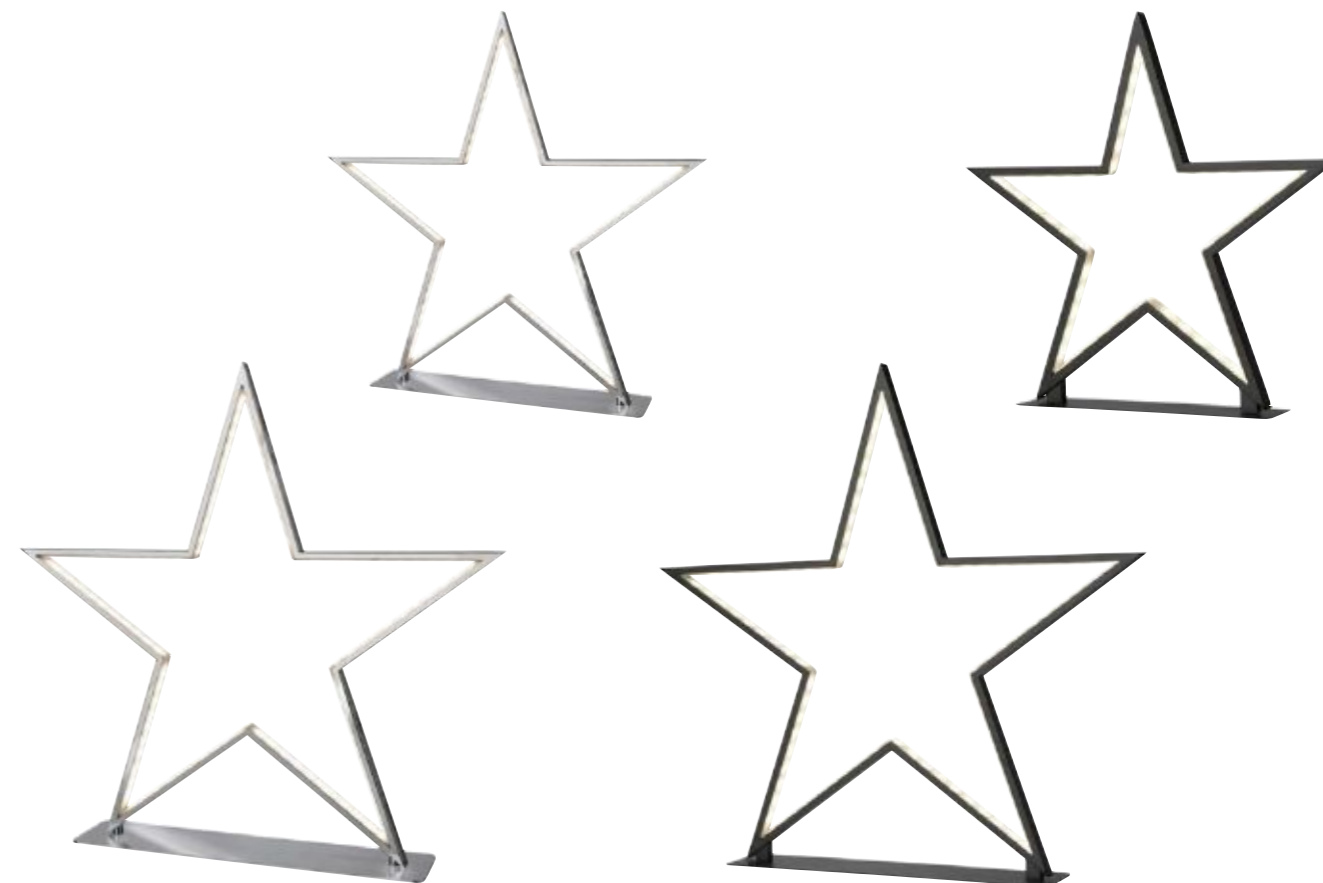

tischleuchte, aluminium
table lamp, aluminum
3 Watt, LED, 3000K, 380lm

72130 | chrom, chrome
72134 | schwarz, black