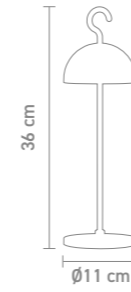

mit haken
 with hook

Design: fp. formgebung

indoor- & outdoortischleuchte,
 aluminium, akkubetrieben,
 gesamtleuchtzeit max. 78 std.,
 indoor & outdoor table lamp, aluminum,
 rechargeable, run time max. 78 hrs.,
 2,5 Watt, LED, 2700K & 3000K, 238lm

- 78360 | schwarz, black
- 78361 | weiß, white
- 78362 | anthrazit, anthracite
- 78363 | gelb, yellow

HOOK

höhenverstellbar
adjustable
height

Design: fp. formgebung

indoor- & outdoortischleuchte,
aluminium, akkubetrieben,
gesamtleuchzeit max. 78 std.,
indoor & outdoor table lamp, aluminum,
rechargeable, run time max. 78 hrs.,
2,5 Watt, LED, 2700K & 3000K, 238lm