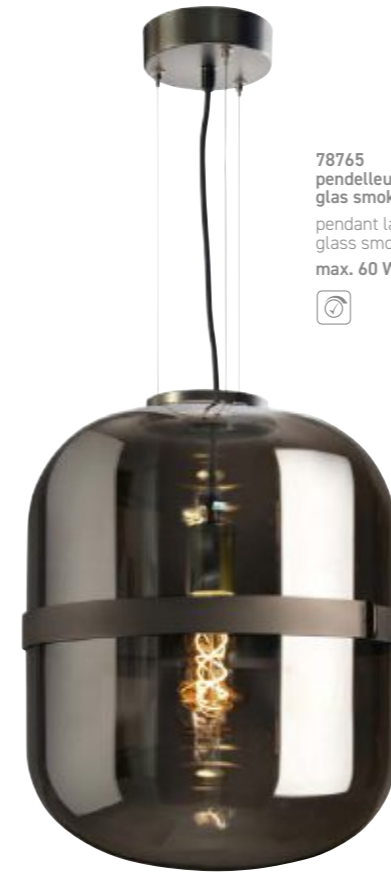

stehleuchte, metall
floor lamp, metal
5 Watt, LED, 3000K, 399lm
⚡ 🔌 ⌚ ⚡

88425 | chrom-matt, chrome-matt
87435 | schwarz, black

tischleuchte, metall
table lamp, metal
5 Watt, LED, 3000K, 399lm
⚡ 🔌 ⌚ ⚡

88424 | chrom-matt, chrome-matt
87434 | schwarz, black

stehleuchte, metall
 floor lamp, metal
 10 Watt, LED, 3000K, 706lm

87436 | schwarz, black
 88426 | chrom-matt, chrome-matt

stehleuchte, metall nickel, glas weiß
 floor lamp, metal nickel, glass white
 1,4 Watt, 3000K, 163lm

92262 | kugel, sphere
 92263 | zylinder, cylinder

tischleuchte, metall nickel, glas weiß
 table lamp, metal nickel, glass white
 1,4 Watt, 3000K, 163lm

92272 | kugel, sphere
 92273 | zylinder, cylinder

Design: Sompex

78765
pendelleuchte, metall dunkelgrau,
glas smoke
pendant lamp, metal dark grey,
glass smoke
max. 60 Watt, 230 V, E27

78766
tischleuchte, metall dunkelgrau,
glas smoke
table lamp, metal dark grey,
glass smoke
max. 40 Watt, 230 V, E27