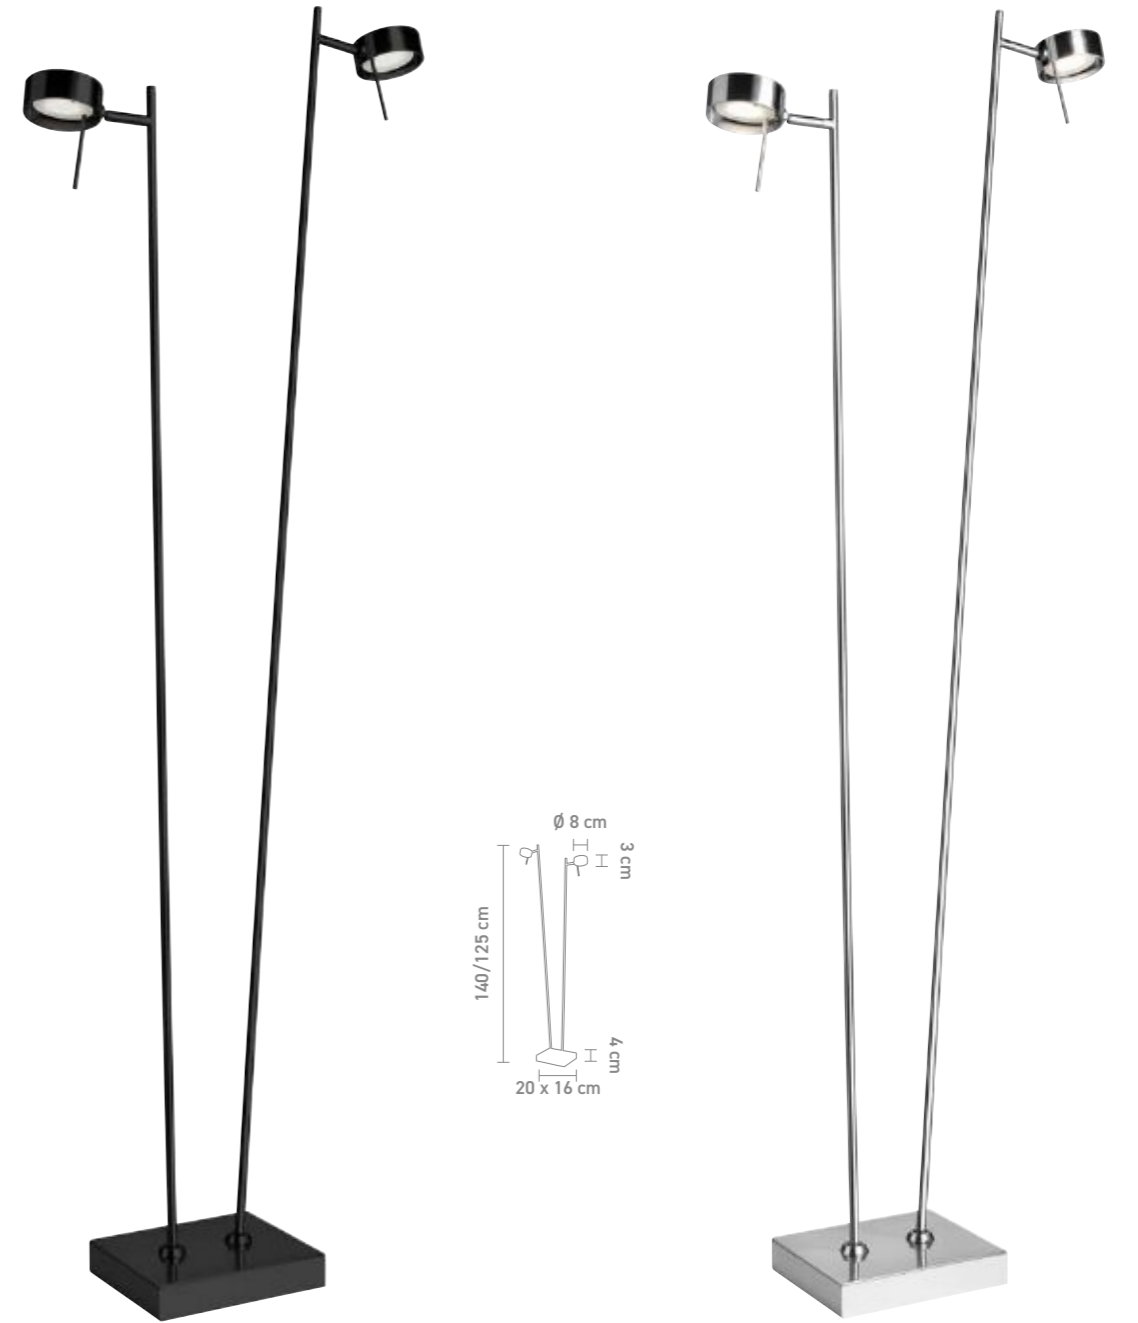

stehleuchte, metall
floor lamp, metal
5 Watt, LED, 3000K, 399lm
⚡ 🔌 ⌚ ⚡

88425 | chrom-matt, chrome-matt
87435 | schwarz, black

tischleuchte, metall
table lamp, metal
5 Watt, LED, 3000K, 399lm
⚡ 🔌 ⌚ ⚡

88424 | chrom-matt, chrome-matt
87434 | schwarz, black

stehleuchte, metall
floor lamp, metal
10 Watt, LED, 3000K, 706lm

87436 | schwarz, black
88426 | chrom-matt, chrome-matt