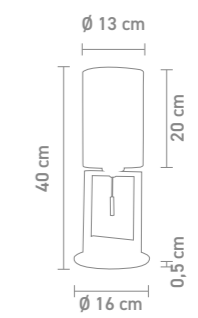

79896
 stehleuchte, metall chrom, glas weiß
 floor lamp, metal chrome, glass white
 max. 60 Watt, 230 V, E27

Design: Sompex

79897
 tischleuchte, metall chrom, glas weiß
 table lamp, metal chrome, glass white
 max. 60 Watt, 230 V, E27