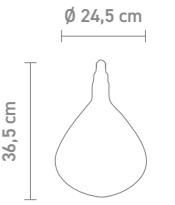

LED TEAR

6126201
leuchtmittel, gold
bulb gold
8 Watt, LED, 2000K, 600lm, E27

6126301
leuchtmittel, titan
bulb, titanium
8 Watt, LED, 2200K, 300lm, E27

625255
lampefassung, aluminium schwarz
bulb socket, aluminium black
max. 60 Watt, 230 V, E27