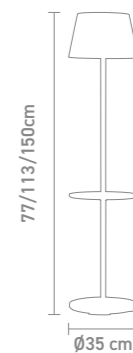

- 78390 | schwarz, black
- 78391 | weiß, white
- 78392 | anthrazit, anthracite

indoor- & outdoortischleuchte, aluminium, glas, akkubetrieben, gesamtleuchtzeit max. 78 std.

indoor & outdoor table lamp, aluminum, glass, rechargeable, run time max. 78 hrs.