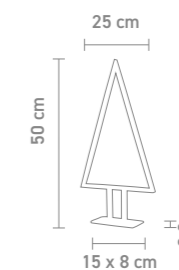

Design: Sompex

tischleuchte, aluminium
table lamp, aluminum
3 Watt, LED, 2700K, 337lm, h 50 cm

72121 | aluminium, aluminum
72120 | schwarz, black