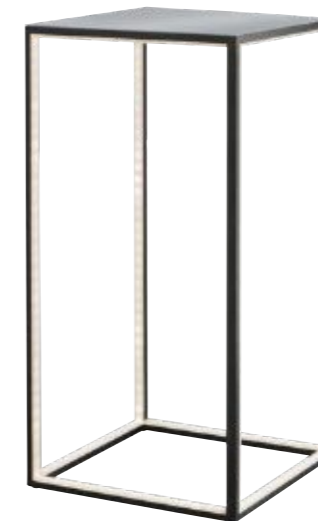

11 Watt, LED, 3000K, 1124lm

92871
 stehleuchte, aluminium,
 silikon, glas gefrostet
 floor lamp, aluminum,
 silicone, glass frosted

11 Watt, LED, 3000K, 1011lm

stehleuchte, aluminium,
silikon, glas gefrostet
floor lamp, aluminum,
silicone, glass frosted
9,5 Watt, LED, 3000K, 1046lm