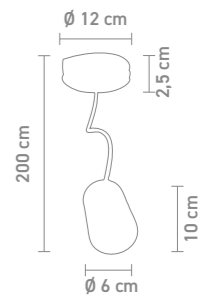

LED DROP

6126001
leuchtmittel, gold
bulb, gold
5 Watt, LED, 1800K, 260lm, E27

6126101
leuchtmittel, titan
bulb, titanium
5 Watt, LED, 2200K, 120lm, E27