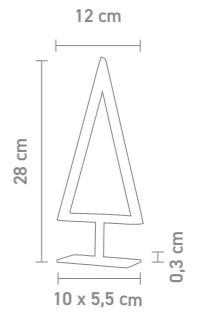

tischleuchte, aluminium
table lamp, aluminum
1,5 Watt, LED, 3000K, 220lm

72144 | schwarz, black
72140 | chrom, chrome