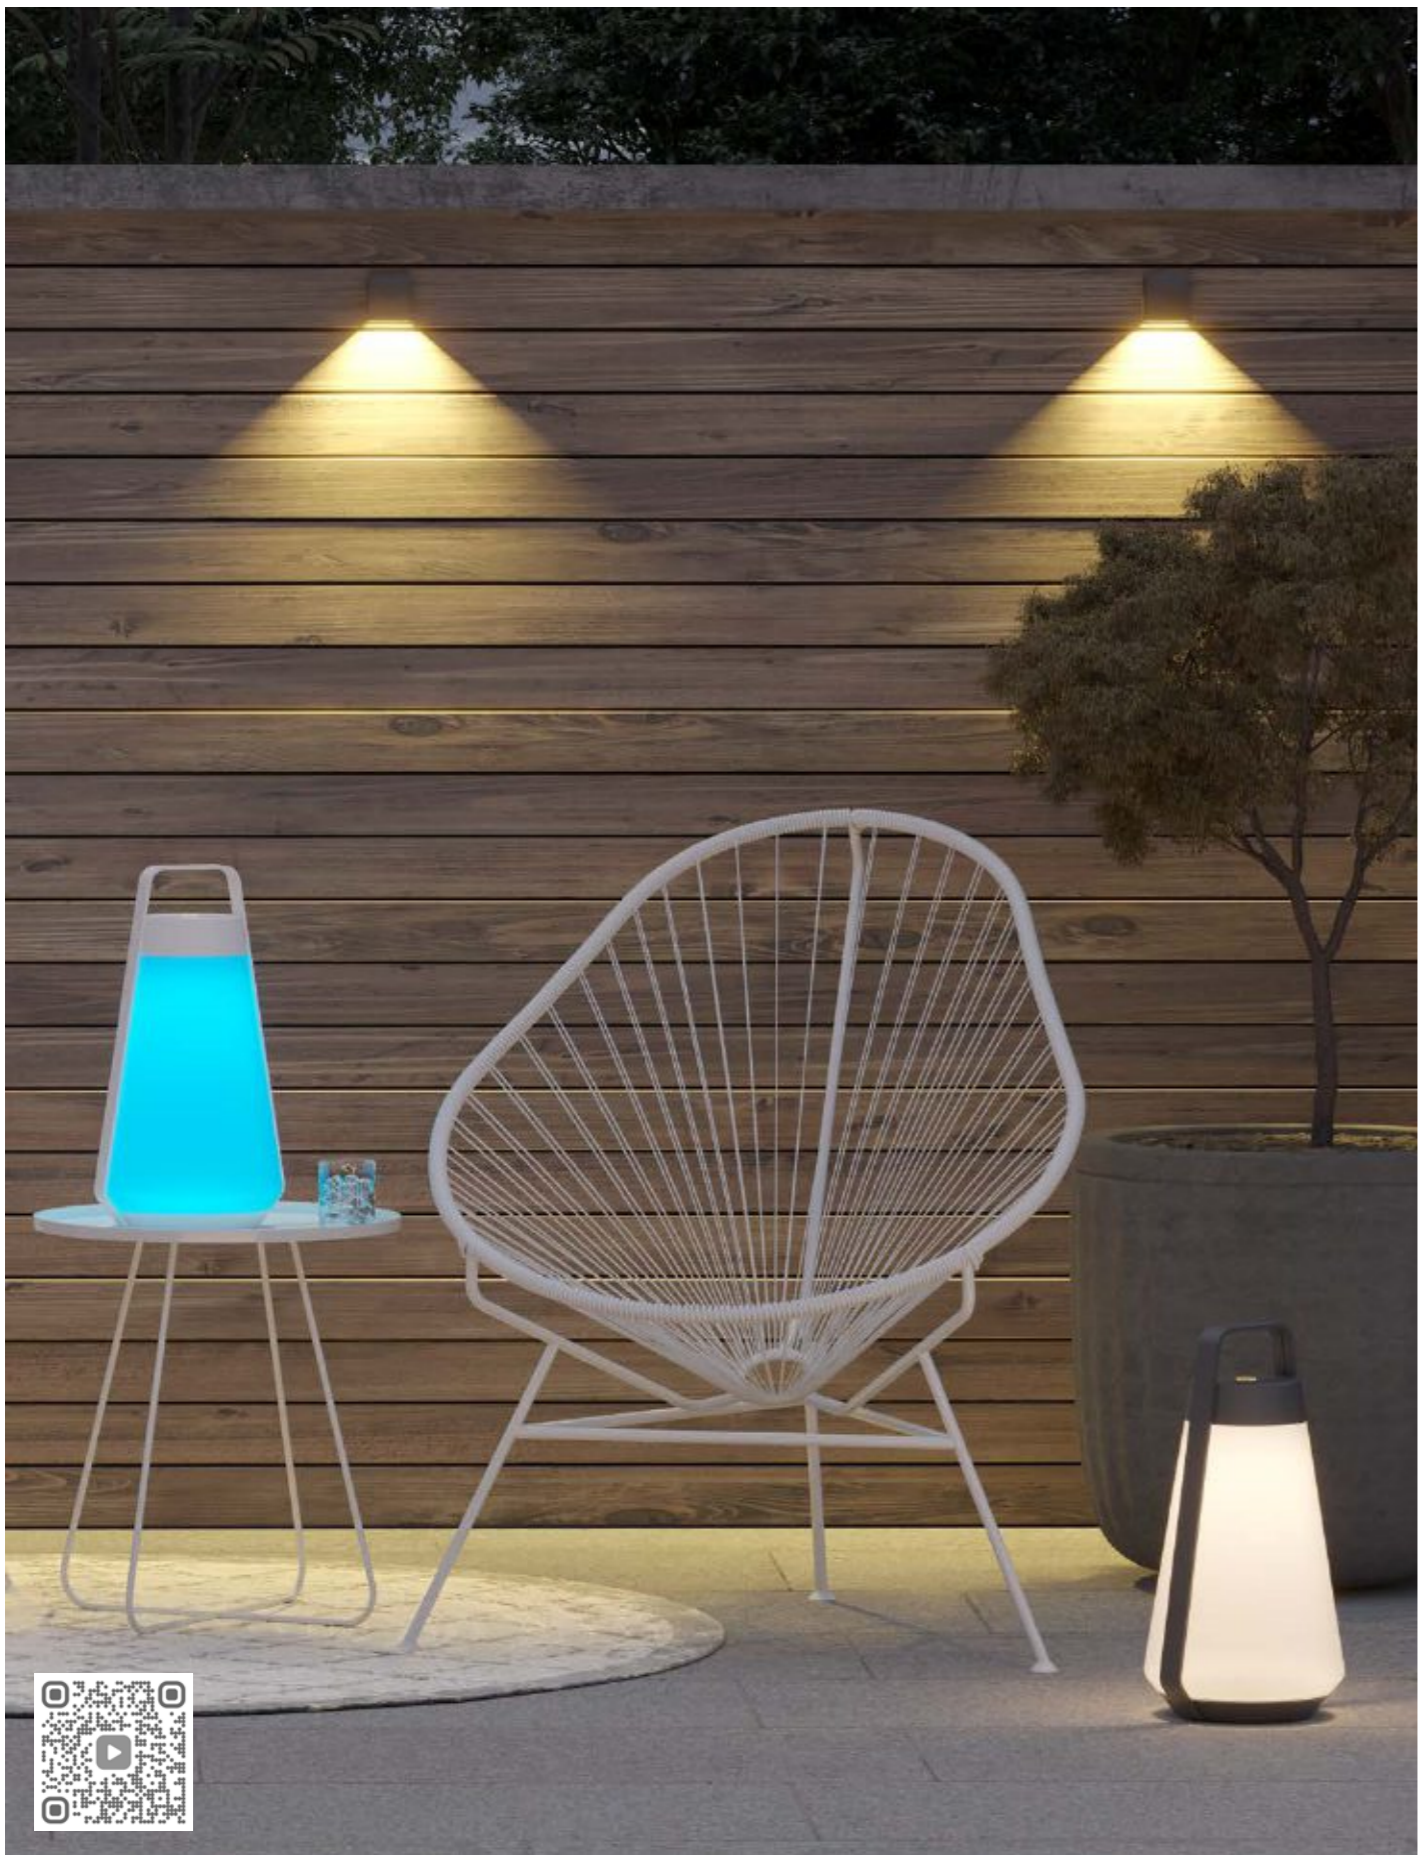

indoor- & outdoorleuchte, aluminium, glas weiß,
akkubetrieben, gesamtleuchtzeit min. 9 std.,
mit ladestation
indoor & outdoor lamp, aluminum, glass white,
rechargeable, run time min. 9 hrs.
with charging base
3,5 Watt, LED, 2700K & 3000K & 4000K & RGB, 340lm

- 78400 | schwarz, black
- 78401 | weiß, white
- 78402 | anthrazit, anthracite