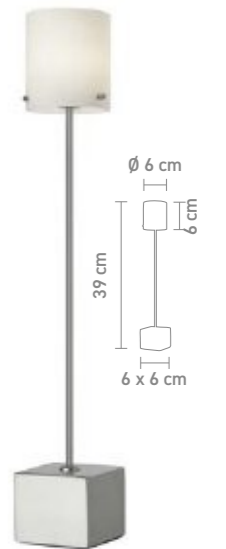

stehleuchte, metall
floor lamp, metal
5 Watt, LED, 3000K, 399lm
⚡ 🔌 ⌚ ⚡

88425 | chrom-matt, chrome-matt
87435 | schwarz, black

tischleuchte, metall
table lamp, metal
5 Watt, LED, 3000K, 399lm
⚡ 🔌 ⌚ ⚡

88424 | chrom-matt, chrome-matt
87434 | schwarz, black

stehleuchte, metall
 floor lamp, metal
 10 Watt, LED, 3000K, 706lm

87436 | schwarz, black
 88426 | chrom-matt, chrome-matt

stehleuchte, metall nickel, glas weiß
 floor lamp, metal nickel, glass white
 1,4 Watt, 3000K, 163lm