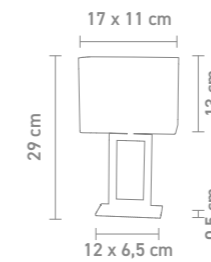

79867
tischleuchte, edelstahl poliert,
textil creme
table lamp, stainless steel polished,
fabric cream
max. 40 Watt, 230 V, E14