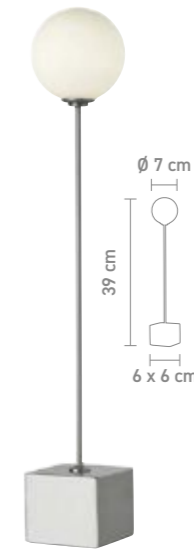

stehleuchte, metall
floor lamp, metal
5 Watt, LED, 3000K, 399lm
⚡ 🔌 ⌚ ⚡

88425 | chrom-matt, chrome-matt
87435 | schwarz, black

tischleuchte, metall
table lamp, metal
5 Watt, LED, 3000K, 399lm
⚡ 🔌 ⌚ ⚡

88424 | chrom-matt, chrome-matt
87434 | schwarz, black

stehleuchte, metall
 floor lamp, metal
 10 Watt, LED, 3000K, 706lm

87436 | schwarz, black
 88426 | chrom-matt, chrome-matt

stehleuchte, metall nickel, glas weiß
 floor lamp, metal nickel, glass white
 1,4 Watt, 3000K, 163lm