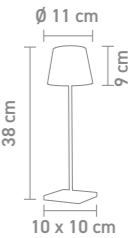

TROLL 2.0

Design: Franco Pagliarini

indoor- & outdoortischleuchte, aluminium, akkubetrieben, gesamtleuchtzeit max. 24 std., mit ladestation

indoor & outdoor table lamp, aluminium, rechargeable, run time max. 24 hrs., with charging base

2,4 Watt, LED, 2700K & 3000K, 230lm

78172 | gelb, yellow

78173 | rost, rust

78175 | blau, blue

78176 | orange, orange

78177 | pink, pink