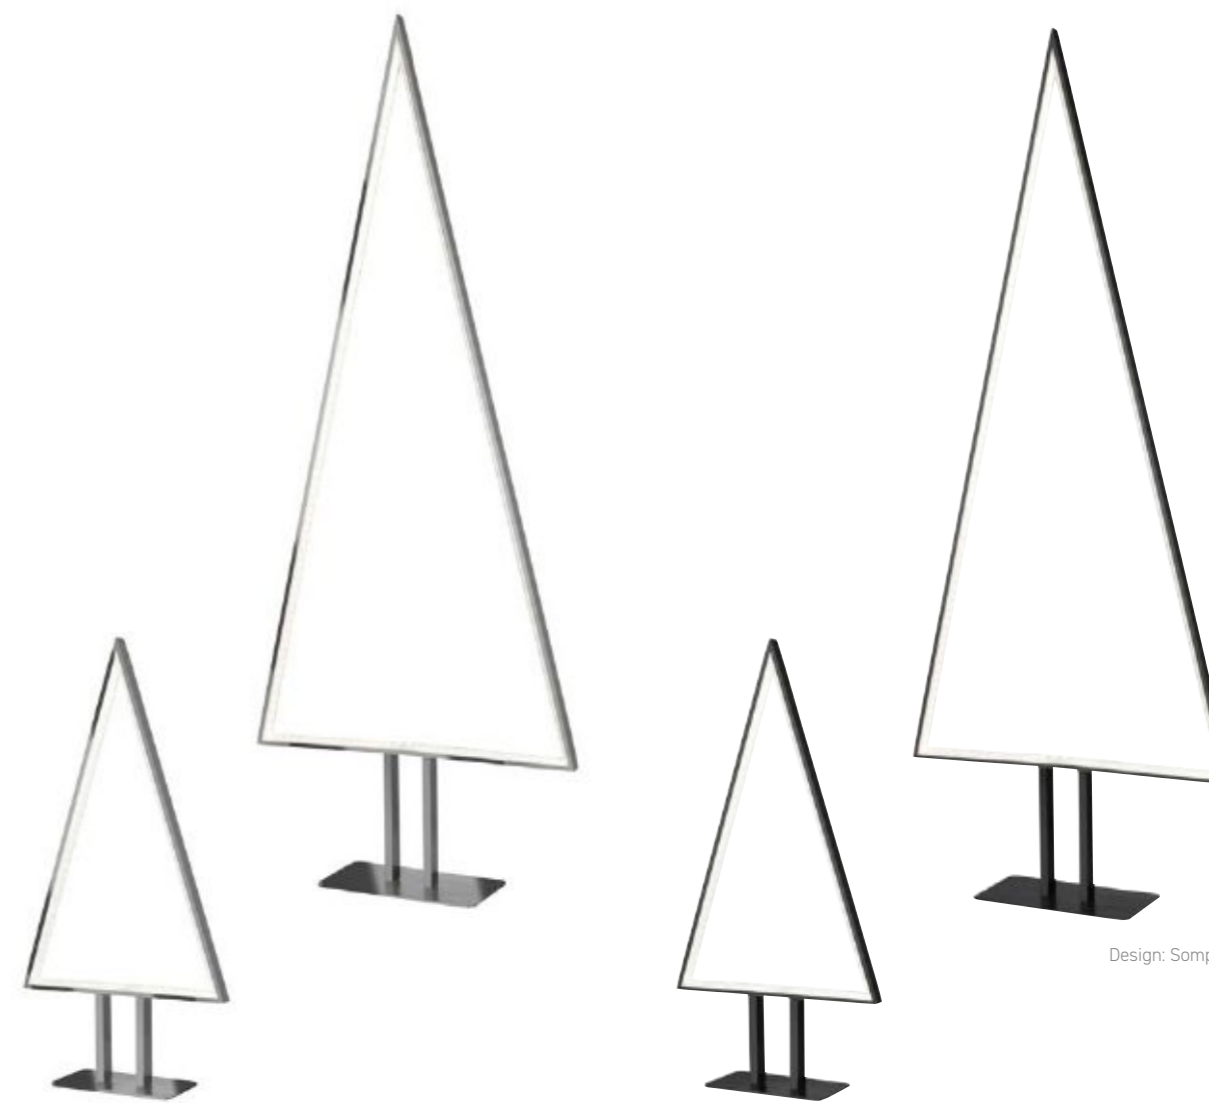

72149 | schwarz, black
72145 | chrom, chrome

Design: Sompex

tischleuchte, aluminium
table lamp, aluminum
6 Watt, LED, 2700K, 652lm, h 100 cm

72126 | aluminium, aluminum
72125 | schwarz, black

Design: Sompex

tischleuchte, aluminium
table lamp, aluminum
3 Watt, LED, 2700K, 337lm, h 50 cm

72121 | aluminium, aluminum
72120 | schwarz, black

72162
outdoorleuchte, metall, grau
outdoor lamp, metal, grey
22 Watt, LED, 3000K, 2452lm

Design: Sompex

72161
outdoorleuchte, metall, grau
outdoor lamp, metal, grey
17 Watt, LED, 3000K, 1867lm

LM FILAMENT DEERHEAD
625102
leuchtmittel, glas, gold
bulb, glass, gold
H 14 cm x Ø 9,5 cm
1,5 Watt, LED, 2000K, 60lm, E27