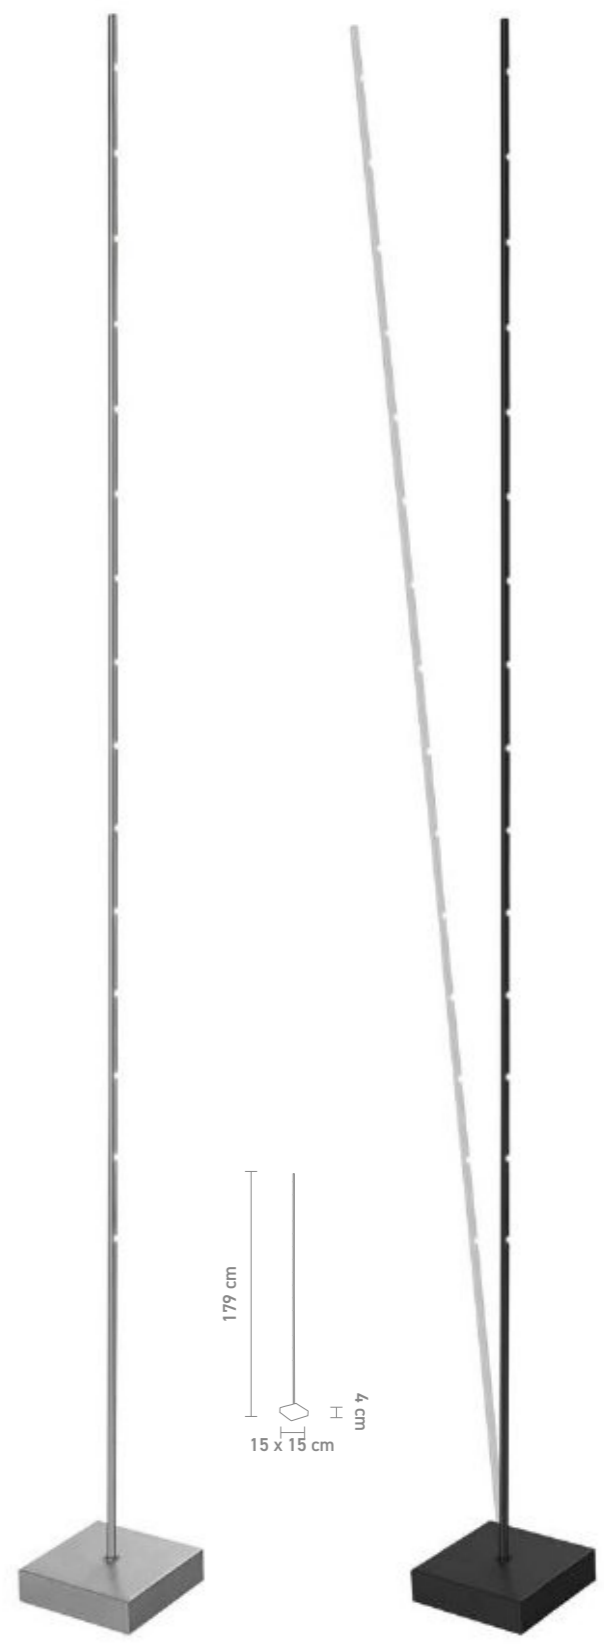

Design: Sompex

tischleuchte, metall
table lamp, metal
8 Watt, LED, 3000K, 712lm

87470 | satin, satin
87430 | schwarz, black

stehleuchte, metall
floor lamp, metal
14,5 Watt, LED, 3000K, 1868lm

87471 | satin, satin
87431 | schwarz, black