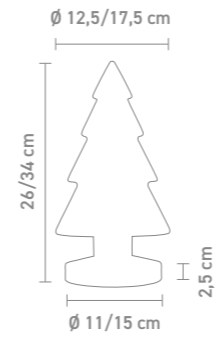

on

dekoleuchte, metall chrom, glas chrom,
batteriebetrieb, 3 Watt, LED-Lichterkette,
8 funktionen, 3x AA (nicht inkl.)
deco lamp, metal chrome, glass chrome,
battery-operated, 3 Watt, LED light chain,
8 functions, 3x AA (not incl.)

72403 | h 26 cm
72408 | h 34 cm

72235
fernbedienung kunststoff
weiß/schwarz,
remote control, plastic
white/black
1x CR2025 (inkl./incl.)