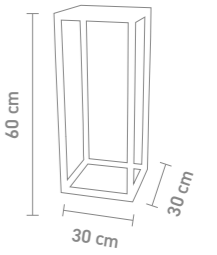

11 Watt, LED, 3000K, 1124lm

92871
 stehleuchte, aluminium,
 silikon, glas gefrostet
 floor lamp, aluminum,
 silicone, glass frosted

11 Watt, LED, 3000K, 1011lm

stehleuchte, aluminium,
silikon, glas gefrostet
floor lamp, aluminum,
silicone, glass frosted
9,5 Watt, LED, 3000K, 1046lm