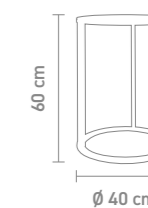

11 Watt, LED, 3000K, 1124lm

92871
 stehleuchte, aluminium,
 silikon, glas gefrostet
 floor lamp, aluminum,
 silicone, glass frosted

11 Watt, LED, 3000K, 1011lm

stehleuchte, aluminium,
silikon, glas gefrostet
floor lamp, aluminum,
silicone, glass frosted
9,5 Watt, LED, 3000K, 1046lm