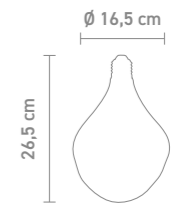

LED DROP

6126001
leuchtmittel, gold
bulb, gold
5 Watt, LED, 1800K, 260lm, E27