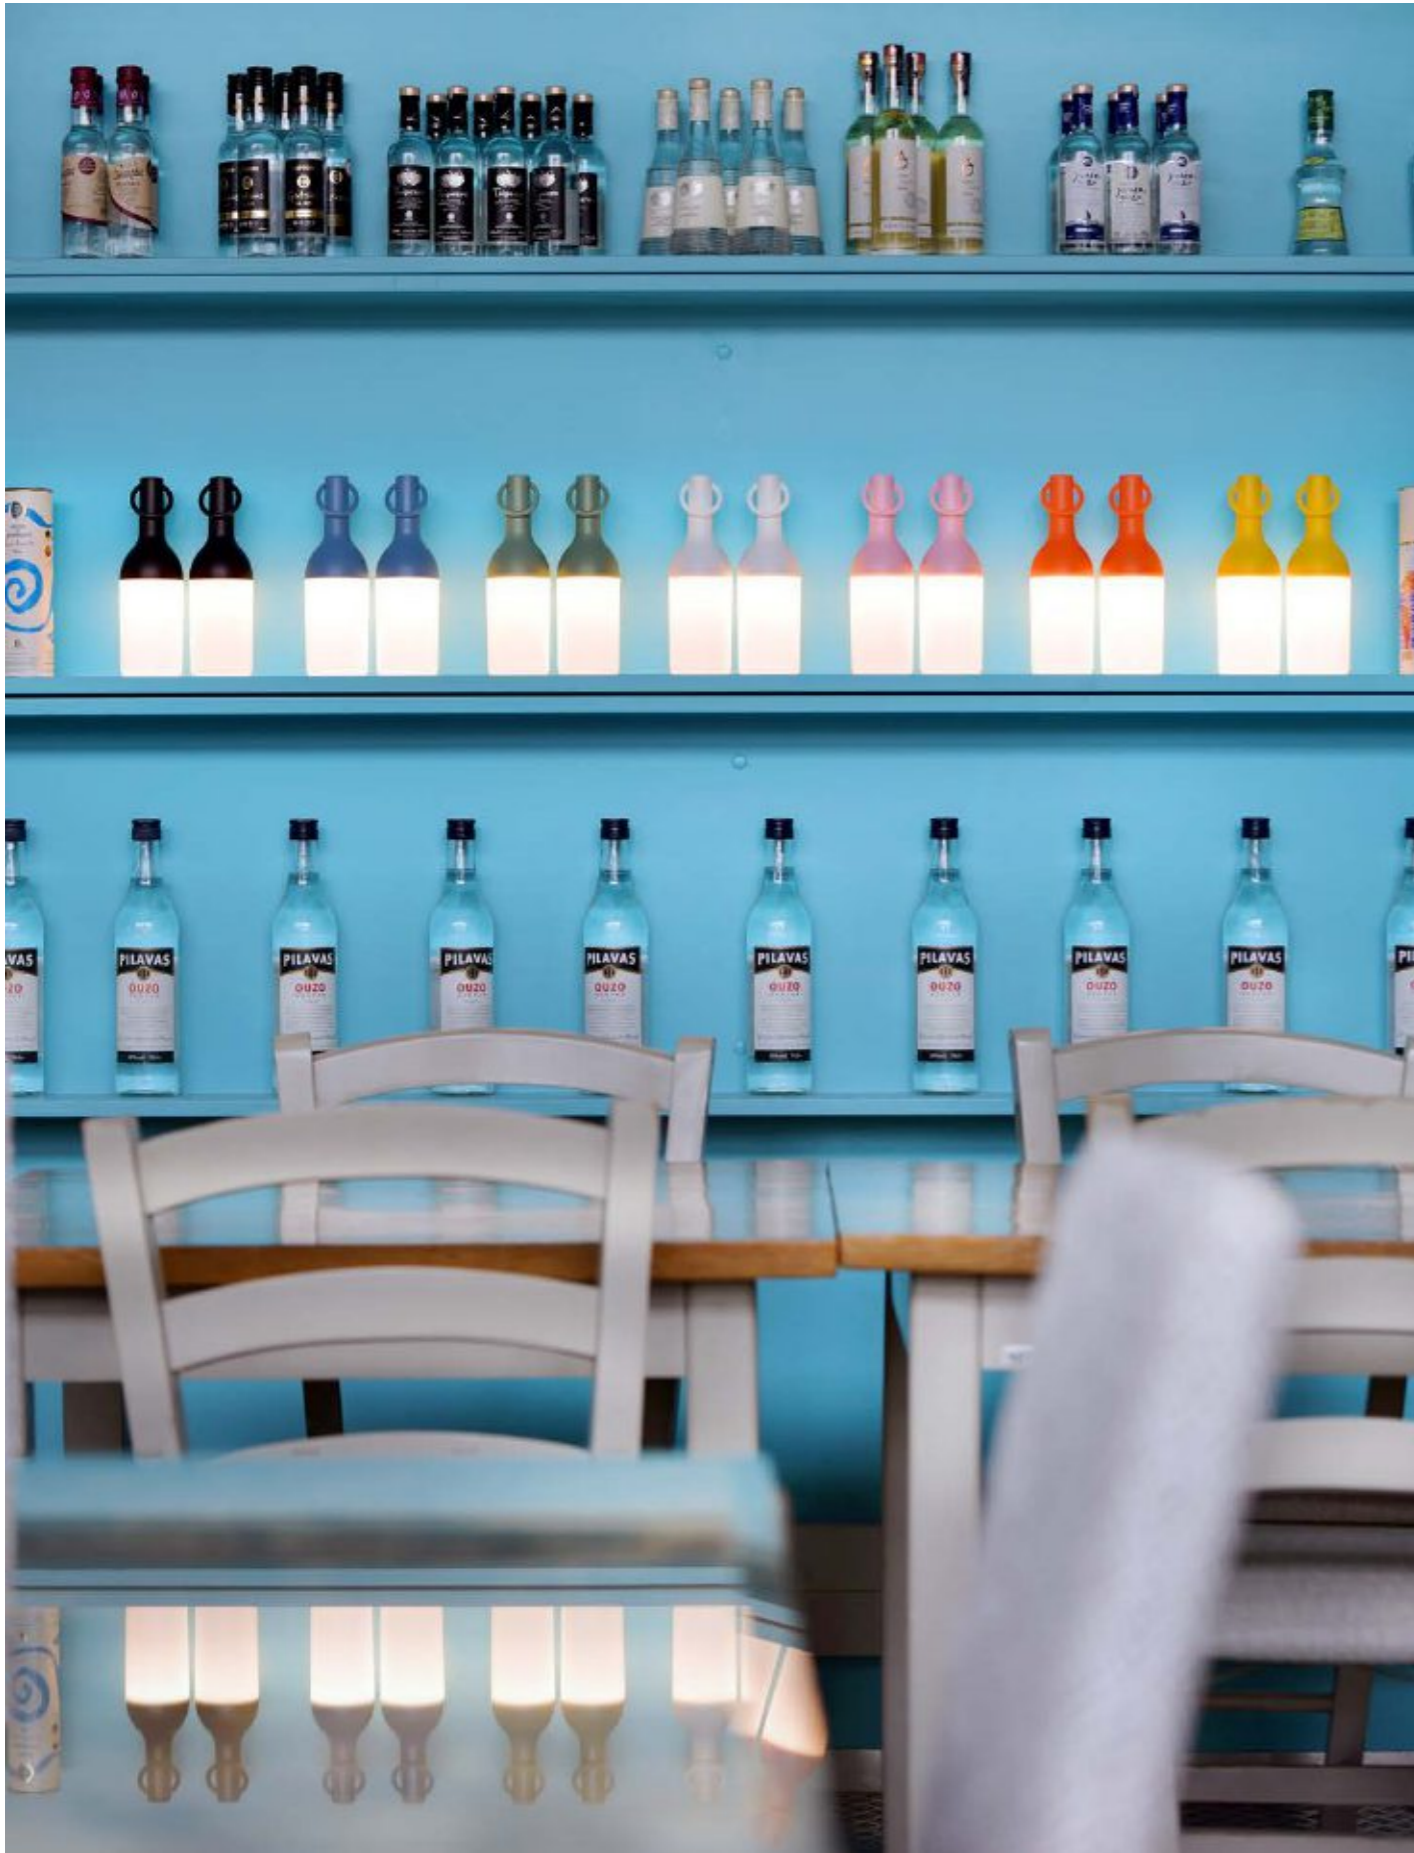

doppelpack
Set of 2

2x indoor- & outdoortischleuchte, kunststoff, akkubetrieben, gesamtleuchtzeit min. 8 std.
2x indoor & outdoor table lamp, plastic, rechargeable, run time min. 8 hrs.
0,8 Watt, LED, 2700K, 80lm

- 78310 | schwarz, black
- 78311 | weiß, white
- 78312 | blau, blue
- 78313 | olivrün, olive green