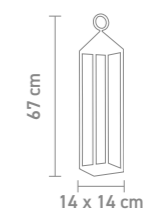

78133 | anthrazit, anthracite

78131 | weiß, white

indoor- & outdoortischleuchte, aluminium,
akkubetrieben, gesamtleuchzeit max. 240 std.,
leuchtenkopf 360° drehbar, mit ladestation
indoor & outdoor table lamp, aluminum,
rechargeable, run time max. 240 hrs., luminaire
head 360° rotatable, with charging base
1,7 Watt, LED, 3000K, 110lm